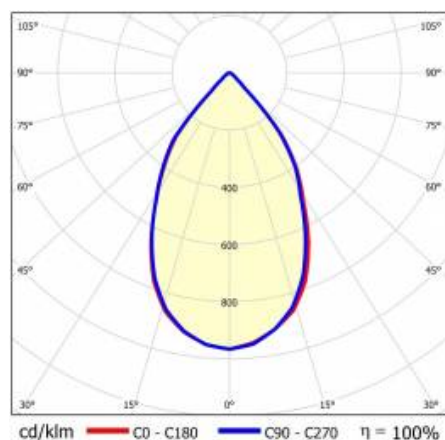

SZCZEGÓŁY

Żywotność LED: L70F50 >60 000h; L80F10 >60 000h; L90F10 57 000h

TIUNNE PLUS 160 2500LM 930 DALI 60D CZARNA IP65/IP20 ODBŁ.GS 31W

SZCZEGÓŁOWA KARTA PRODUKTU

TABELA PARAMETRÓW TECHNICZNYCH

Indeks:	432132	Materiał korpusu:	aluminium
EAN:	5905963432132	Kolor korpusu:	biały
Źródło światła:	COB	Materiał pierścienia:	aluminium
Moc znamionowa oprawy [W]:	31	Kolor pierścienia:	czarny
Strumień świetlny oprawy [lm]:	2500	Wymiary (W/S/G/Z) [mm]:	ø170/98
Skuteczność świetlna oprawy [lm/W]:	81	Wymiary montażowe [mm]:	88
Klasa energetyczna:	F	Stopień szczelności:	IP65/IP20
Klasa ochronności:	II	Sposób montażu:	podtynkowy
Temperatura barwowa [K]:	3000	Temperatura pracy [°C]:	35
Wskaźnik oddawania barw (Ra):	>90	DIMM DALI:	tak
Kąt świecenia [°]:	60	Waga netto [kg]:	0.250
Materiał klosza:	PC	Kategoria typ:	downlight
Rodzaj klosza:	transparentny	Kolor światła:	3000
Materiał optyki:	aluminium	Gwarancja [lata]:	5
Optyka:	odbłyśnik GS	Certyfikat CE:	469/2023
Uwagi:	GS - srebrny połysk	Instrukcja:	Pobierz PDF

KRZYWA ŚWIATŁOŚCI

Data utworzenia karty: 25 marzec 2024

Producent zastrzega sobie prawo do zmian w toku udoskonalenia produktów oraz do zmian konstrukcyjnych lub modernizacji w prezentowanym produkcie. Oprawa spełnia warunki dyrektywy unijnej ROHS 2001/65/UE. Karta techniczna produktu nie jest ofertą handlową. *Tolerancja parametru wynosi +/- 10%.