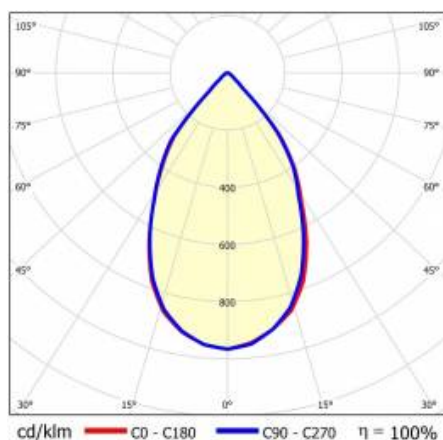

TIUNNE PLUS 160 2500LM 930 60D CZARNA IP65/IP20 ODBL.GS 31W

SZCZEGÓŁOWA KARTA PRODUKTU

TABELA PARAMETRÓW TECHNICZNYCH

Indeks:	431791	Materiał korpusu:	aluminium
EAN:	5905963431791	Kolor korpusu:	biały
Źródło światła:	COB	Materiał pierścienia:	aluminium
Moc znamionowa oprawy [W]:	31	Kolor pierścienia:	czarny
Strumień świetlny oprawy [lm]:	2500	Wymiary (W/S/G/Z) [mm]:	ø170/98
Skuteczność świetlna oprawy [lm/W]:	81	Wymiary montażowe [mm]:	88
Klasa energetyczna:	F	Stopień szczelności:	IP65/IP20
Klasa ochronności:	II	Sposób montażu:	podtynkowy
Temperatura barwowa [K]:	3000	Temperatura pracy [°C]:	35
Wskaźnik oddawania barw (Ra):	>90	Waga netto [kg]:	0.250
Kąt świecenia [°]:	60	Kategoria typ:	downlight
Materiał klosza:	PC	Kolor światła:	3000
Rodzaj klosza:	transparentny	Gwarancja [lata]:	5
Materiał optyki:	aluminium	Certyfikat CE:	469/2023
Optyka:	odbłyśnik GS	Instrukcja:	Pobierz PDF
Uwagi:	GS - srebrny połysk		

KRZYWA ŚWIATŁOŚCI

Data utworzenia karty: 25 marzec 2024

Producent zastrzega sobie prawo do zmian w toku udoskonalenia produktów oraz do zmian konstrukcyjnych lub modernizacji w prezentowanym produkcie. Oprawa spełnia warunki dyrektywy unijnej ROHS 2001/65/UE. Karta techniczna produktu nie jest ofertą handlową. *Tolerancja parametru wynosi +/- 10%.

Ten produkt podlega zasadom recyklingu sprzętu elektrycznego i elektronicznego

Certyfikat CE - Nr:469/2023

Lena Lighting S.A.
ul. Kórnicka 52, 63-000 Środa Wielkopolska
tel. +48 61 28 60 400 (Pn-Pt, 8-16), e-mail: kontakt@lenalighting.pl, www.lenalighting.pl