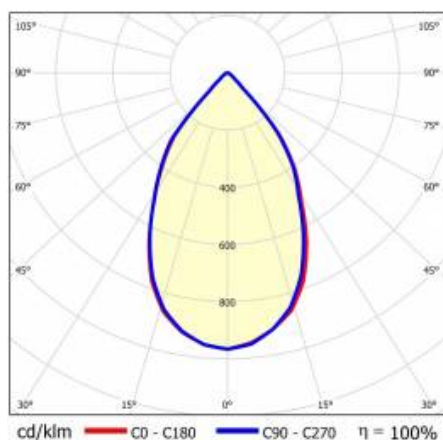

SZCZEGÓŁY

Żywotność LED: L70F50 >60 000h; L80F10 >60 000h; L90F10 57 000h

TIUNNE PLUS 160 2500LM 930 60D BIAŁA IP65/IP20

ODBŁ.W 31W

SZCZEGÓŁOWA KARTA PRODUKTU

TABELA PARAMETRÓW TECHNICZNYCH

Indeks:	430794	Materiał korpusu:	aluminium
EAN:	5905963430794	Kolor korpusu:	biały
Źródło światła:	COB	Materiał pierścienia:	aluminium
Moc znamionowa oprawy [W]:	31	Kolor pierścienia:	biały
Strumień świetlny oprawy [lm]:	2500	Wymiary (W/S/G/Z) [mm]:	ø170/98
Uwagi:	W- biały mat	Wymiary montażowe [mm]:	88
Skuteczność świetlna oprawy [lm/W]:	81	Stopień szczelności:	IP65/IP20
Klasa energetyczna:	F	Sposób montażu:	podtynkowy
Klasa ochrony:	II	Temperatura pracy [°C]:	35
Temperatura barwowa [K]:	3000	Waga netto [kg]:	0.250
Wskaźnik oddawania barw (Ra):	>90	Kategoria typ:	downlight
Kąt świecenia [°]:	60	Kolor światła:	3000
Materiał klosza:	PC	Gwarancja [lata]:	5
Rodzaj klosza:	transparentny	Certyfikat CE:	469/2023
Materiał optyki:	aluminium	Instrukcja:	Pobierz PDF
Optyka:	odbłyśnik W		

KRZYWA ŚWIATŁOŚCI

Data utworzenia karty: 25 marzec 2024

Producent zastrzega sobie prawo do zmian w toku udoskonalenia produktów oraz do zmian konstrukcyjnych lub modernizacji w prezentowanym produkcie. Oprawa spełnia warunki dyrektywy unijnej ROHS 2001/65/UE. Karta techniczna produktu nie jest ofertą handlową. *Tolerancja parametru wynosi +/- 10%.