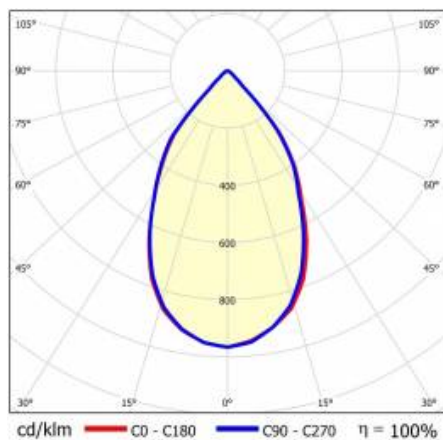

SZCZEGÓŁY

Żywotność LED: L70F50 >60 000h; L80F10 >60 000h; L90F10 57 000h

TIUNNE PLUS 160 2500LM 840 60D CZARNA IP65/IP20 ODBL.GS 23W

SZCZEGÓŁOWA KARTA PRODUKTU

TABELA PARAMETRÓW TECHNICZNYCH

Indeks:	431463	Materiał korpusu:	aluminium
EAN:	5905963431463	Kolor korpusu:	biały
Źródło światła:	COB	Materiał pierścienia:	aluminium
Moc znamionowa oprawy [W]:	23	Kolor pierścienia:	czarny
Strumień świetlny oprawy [lm]:	2500	Wymiary (W/S/G/Z) [mm]:	ø170/98
Uwagi:	GS - srebrny połysk	Wymiary montażowe [mm]:	88
Skuteczność świetlna oprawy [lm/W]:	109	Stopień szczelności:	IP65/IP20
Klasa energetyczna:	E	Sposób montażu:	podtynkowy
Klasa ochrony:	II	Temperatura pracy [°C]:	35
Temperatura barwowa [K]:	4000	Waga netto [kg]:	0.250
Wskaźnik oddawania barw (Ra):	>80	Kategoria typ:	downlight
Kąt świecenia [°]:	60	Kolor światła:	4000
Materiał klosza:	PC	Gwarancja [lata]:	5
Rodzaj klosza:	transparentny	Certyfikat CE:	469/2023
Materiał optyki:	aluminium	Instrukcja:	Pobierz PDF
Optyka:	odbłyśnik GS		

KRZYWA ŚWIATŁOŚCI

Data utworzenia karty: 25 marzec 2024

Producent zastrzega sobie prawo do zmian w toku udoskonalenia produktów oraz do zmian konstrukcyjnych lub modernizacji w prezentowanym produkcie. Oprawa spełnia warunki dyrektywy unijnej ROHS 2001/65/UE. Karta techniczna produktu nie jest ofertą handlową. *Tolerancja parametru wynosi +/- 10%.