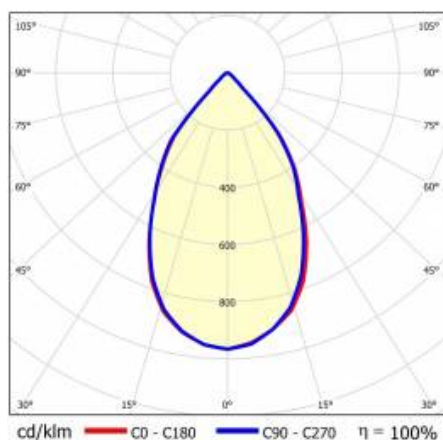

SZCZEGÓŁY

Żywotność LED: L70F50 >60 000h; L80F10 >60 000h; L90F10 57 000h

TIUNNE PLUS 160 2500LM 840 60D CZARNA IP65/IP20 ODBL.GS 23W

SZCZEGÓŁOWA KARTA PRODUKTU

TABELA PARAMETRÓW TECHNICZNYCH

Indeks:	431463	Materiał korpusu:	aluminium
EAN:	5905963431463	Kolor korpusu:	biały
Źródło światła:	COB	Materiał pierścienia:	aluminium
Moc znamionowa oprawy [W]:	23	Kolor pierścienia:	czarny
Strumień świetlny oprawy [lm]:	2500	Wymiary (W/S/G/Z) [mm]:	ø170/98
Skuteczność świetlna oprawy [lm/W]:	109	Wymiary montażowe [mm]:	88
Klasa energetyczna:	E	Stopień szczelności:	IP65/IP20
Klasa ochronności:	II	Sposób montażu:	podtynkowy
Temperatura barwowa [K]:	4000	Temperatura pracy [°C]:	35
Wskaźnik oddawania barw (Ra):	>80	Waga netto [kg]:	0.250
Kąt świecenia [°]:	60	Kategoria typ:	downlight
Materiał klosza:	PC	Kolor światła:	4000
Rodzaj klosza:	transparentny	Gwarancja [lata]:	5
Materiał optyki:	aluminium	Certyfikat CE:	469/2023
Optyka:	odbłyśnik GS	Instrukcja:	Pobierz PDF
Uwagi:	GS - srebrny połysk		

KRZYWA ŚWIATŁOŚCI

Data utworzenia karty: 25 marzec 2024

Producent zastrzega sobie prawo do zmian w toku udoskonalenia produktów oraz do zmian konstrukcyjnych lub modernizacji w prezentowanym produkcie. Oprawa spełnia warunki dyrektywy unijnej ROHS 2001/65/UE. Karta techniczna produktu nie jest ofertą handlową. *Tolerancja parametru wynosi +/- 10%.