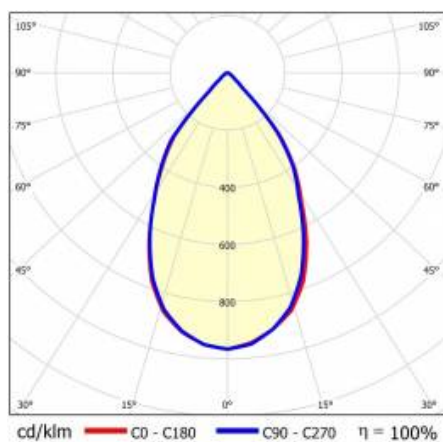

SZCZEGÓŁY

Żywotność LED: L70F50 >60 000h; L80F10 >60 000h; L90F10 57 000h

TIUNNE PLUS 160 2500LM 840 60D BIAŁA IP65/IP20

ODBL.W 23W

SZCZEGÓŁOWA KARTA PRODUKTU

TABELA PARAMETRÓW TECHNICZNYCH

Indeks:	430626	Materiał korpusu:	aluminium
EAN:	5905963430626	Kolor korpusu:	biały
Źródło światła:	COB	Materiał pierścienia:	aluminium
Moc znamionowa oprawy [W]:	23	Kolor pierścienia:	biały
Strumień świetlny oprawy [lm]:	2500	Wymiary (W/S/G/Z) [mm]:	ø170/98
Skuteczność świetlna oprawy [lm/W]:	109	Wymiary montażowe [mm]:	88
Klasa energetyczna:	E	Stopień szczelności:	IP65/IP20
Klasa ochronności:	II	Sposób montażu:	podtynkowy
Temperatura barwowa [K]:	4000	Temperatura pracy [°C]:	35
Wskaźnik oddawania barw (Ra):	>80	Waga netto [kg]:	0.250
Kąt świecenia [°]:	60	Kategoria typ:	downlight
Materiał klosza:	PC	Kolor światła:	4000
Rodzaj klosza:	transparentny	Gwarancja [lata]:	5
Materiał optyki:	aluminium	Certyfikat CE:	469/2023
Optyka:	odbłyśnik W	Instrukcja:	Pobierz PDF
Uwagi:	W- biały mat		

KRZYWA ŚWIATŁOŚCI

Data utworzenia karty: 25 marzec 2024

Producent zastrzega sobie prawo do zmian w toku udoskonalenia produktów oraz do zmian konstrukcyjnych lub modernizacji w prezentowanym produkcie. Oprawa spełnia warunki dyrektywy unijnej ROHS 2001/65/UE. Karta techniczna produktu nie jest ofertą handlową. *Tolerancja parametru wynosi +/- 10%.