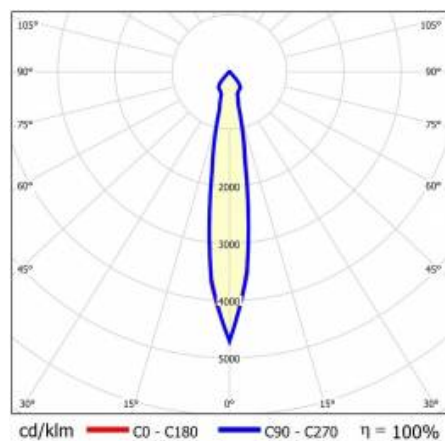

TIUNNE PLUS 160 2450LM 930 DALI 15D CZARNA IP65/IP20 ODBL.B 31W

SZCZEGÓŁOWA KARTA PRODUKTU

TABELA PARAMETRÓW TECHNICZNYCH

Moc znamionowa oprawy [W]:	31	Materiał korpusu:	aluminium
Indeks:	431371	Wymiary (W/S/G/Z) [mm]:	ø170/98
Temperatura barwowa [K]:	3000	Kolor korpusu:	biały
EAN:	5905963431371	Materiał pierścienia:	aluminium
Strumień świetlny oprawy [lm]:	2450	Wymiary montażowe [mm]:	88
Źródło światła:	COB	Stopień szczelności:	IP65/IP20
Uwagi:	B- czarny mat	DIMM DALI:	1
Skuteczność świetlna oprawy [lm/W]:	80	Sposób montażu:	podtynkowy
Klasa energetyczna:	F	Temperatura pracy [°C]:	35
Wskaźnik oddawania barw (Ra):	>90	Waga netto [kg]:	0.250
Klasa ochrony:	II	Kategoria typ:	downlight
Kąt świecenia [°]:	15	Kolor światła:	3000
Optyka:	odbłyśnik B	Gwarancja [lata]:	5
Materiał klosza:	PC	Certyfikat CE:	469/2023
Rodzaj klosza:	transparentny	Instrukcja:	Download PDF
Materiał optyki:	aluminium		
Kolor pierścienia:	czarny		

KRZYWA ŚWIATŁOŚCI