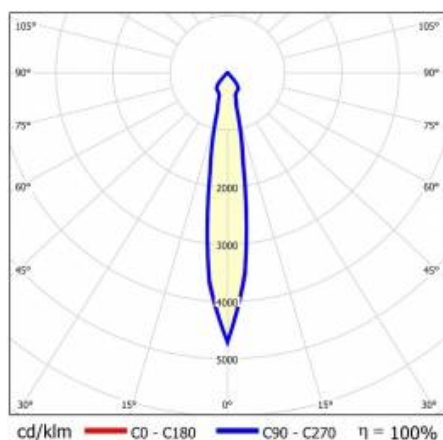

TIUNNE PLUS 160 2450LM 930 DALI 15D CZARNA IP65/IP20 ODBL.B 31W

SZCZEGÓŁOWA KARTA PRODUKTU

TABELA PARAMETRÓW TECHNICZNYCH

Indeks:	431371	Materiał korpusu:	aluminium
EAN:	5905963431371	Kolor korpusu:	biały
Źródło światła:	COB	Materiał pierścienia:	aluminium
Moc znamionowa oprawy [W]:	31	Kolor pierścienia:	czarny
Strumień świetlny oprawy [lm]:	2450	Wymiary (W/S/G/Z) [mm]:	ø170/98
Uwagi:	B- czarny mat	Wymiary montażowe [mm]:	88
Skuteczność świetlna oprawy [lm/W]:	80	Stopień szczelności:	IP65/IP20
Klasa energetyczna:	F	Sposób montażu:	podtynkowy
Klasa ochrony:	II	Temperatura pracy [°C]:	35
Temperatura barwowa [K]:	3000	DIMM DALI:	tak
Wskaźnik oddawania barw (Ra):	>90	Waga netto [kg]:	0.250
Kąt świecenia [°]:	15	Kategoria typ:	downlight
Materiał klosza:	PC	Kolor światła:	3000
Rodzaj klosza:	transparentny	Gwarancja [lata]:	5
Materiał optyki:	aluminium	Certyfikat CE:	469/2023
Optyka:	odbłyśnik B	Instrukcja:	Pobierz PDF

KRZYWA ŚWIATŁOŚCI

Data utworzenia karty: 25 marzec 2024

Producent zastrzega sobie prawo do zmian w toku udoskonalenia produktów oraz do zmian konstrukcyjnych lub modernizacji w prezentowanym produkcie. Oprawa spełnia warunki dyrektywy unijnej ROHS 2001/65/UE. Karta techniczna produktu nie jest ofertą handlową. *Tolerancja parametru wynosi +/- 10%.

Ten produkt podlega zasadom recyklingu sprzętu elektrycznego i elektronicznego

Certyfikat CE - Nr:469/2023

Lena Lighting S.A.
ul. Kórnicka 52, 63-000 Środa Wielkopolska
tel. +48 61 28 60 400 (Pn-Pt, 8-16), e-mail: kontakt@lenalighting.pl, www.lenalighting.pl