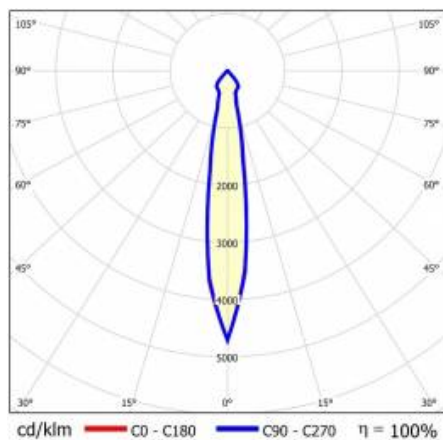

TIUNNE PLUS 160 2450LM 930 DALI 15D CZARNA IP65/IP20 ODBL.B 31W

SZCZEGÓŁOWA KARTA PRODUKTU

TABELA PARAMETRÓW TECHNICZNYCH

Indeks:	431371	Materiał korpusu:	aluminium
EAN:	5905963431371	Kolor korpusu:	biały
Źródło światła:	COB	Materiał pierścienia:	aluminium
Moc znamionowa oprawy [W]:	31	Kolor pierścienia:	czarny
Strumień świetlny oprawy [lm]:	2450	Wymiary (W/S/G/Z) [mm]:	ø170/98
Uwagi:	B- czarny mat	Wymiary montażowe [mm]:	88
Skuteczność świetlna oprawy [lm/W]:	80	Stopień szczelności:	IP65/IP20
Klasa energetyczna:	F	Sposób montażu:	podtynkowy
Klasa ochrony:	II	Temperatura pracy [°C]:	35
Temperatura barwowa [K]:	3000	DIMM DALI:	tak
Wskaźnik oddawania barw (Ra):	>90	Waga netto [kg]:	0.250
Kąt świecenia [°]:	15	Kategoria typ:	downlight
Materiał klosza:	PC	Kolor światła:	3000
Rodzaj klosza:	transparentny	Gwarancja [lata]:	5
Materiał optyki:	aluminium	Certyfikat CE:	469/2023
Optyka:	odbłyśnik B	Instrukcja:	Pobierz PDF

KRZYWA ŚWIATŁOŚCI

Data utworzenia karty: 25 marzec 2024

Producent zastrzega sobie prawo do zmian w toku udoskonalenia produktów oraz do zmian konstrukcyjnych lub modernizacji w prezentowanym produkcie. Oprawa spełnia warunki dyrektywy unijnej ROHS 2001/65/UE. Karta techniczna produktu nie jest ofertą handlową. *Tolerancja parametru wynosi +/- 10%.

Ten produkt podlega zasadom recyklingu sprzętu elektrycznego i elektronicznego

Certyfikat CE - Nr:469/2023

Lena Lighting S.A.
ul. Kórnicka 52, 63-000 Środa Wielkopolska
tel. +48 61 28 60 400 (Pn-Pt, 8-16), e-mail: kontakt@lenalighting.pl, www.lenalighting.pl