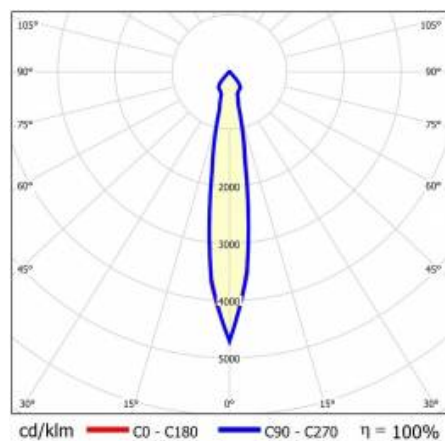

TIUNNE PLUS 160 2450LM 930 15D CZARNA IP65/IP20 ODBL.B 31W

SZCZEGÓŁOWA KARTA PRODUKTU

TABELA PARAMETRÓW TECHNICZNYCH

Moc znamionowa oprawy [W]:	31	Materiał korpusu:	aluminium
Indeks:	431234	Wymiary (W/S/G/Z) [mm]:	ø170/98
Temperatura barwowa [K]:	3000	Kolor korpusu:	biały
EAN:	5905963431234	Materiał pierścienia:	aluminium
Strumień świetlny oprawy [lm]:	2450	Wymiary montażowe [mm]:	88
Źródło światła:	COB	Stopień szczelności:	IP65/IP20
Uwagi:	B- czarny mat	Sposób montażu:	podtynkowy
Skuteczność świetlna oprawy [lm/W]:	80	Temperatura pracy [°C]:	35
Klasa energetyczna:	F	Waga netto [kg]:	0.250
Wskaźnik oddawania barw (Ra):	>90	Kategoria typ:	downlight
Klasa ochrony:	II	Kolor światła:	3000
Kąt świecenia [°]:	15	Gwarancja [lata]:	5
Optyka:	odbłyśnik B	Certyfikat CE:	469/2023
Materiał klosza:	PC	Instrukcja:	Pobierz PDF
Rodzaj klosza:	transparentny		
Materiał optyki:	aluminium		
Kolor pierścienia:	czarny		

KRZYWA ŚWIATŁOŚCI