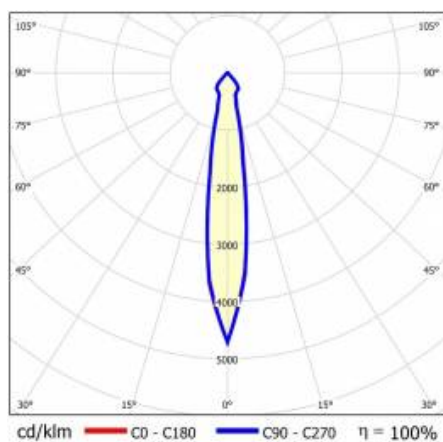

TIUNNE PLUS 160 2450LM 840 15D CZARNA IP65/IP20 ODBL.B 23W

SZCZEGÓŁOWA KARTA PRODUKTU

TABELA PARAMETRÓW TECHNICZNYCH

Indeks:	431067	Materiał korpusu:	aluminium
EAN:	5905963431067	Kolor korpusu:	biały
Źródło światła:	COB	Materiał pierścienia:	aluminium
Moc znamionowa oprawy [W]:	23	Kolor pierścienia:	czarny
Strumień świetlny oprawy [lm]:	2450	Wymiary (W/S/G/Z) [mm]:	ø170/98
Uwagi:	B- czarny mat	Wymiary montażowe [mm]:	88
Skuteczność świetlna oprawy [lm/W]:	107	Stopień szczelności:	IP65/IP20
Klasa energetyczna:	E	Sposób montażu:	podtynkowy
Klasa ochrony:	II	Temperatura pracy [°C]:	35
Temperatura barwowa [K]:	4000	Waga netto [kg]:	0.250
Wskaźnik oddawania barw (Ra):	>80	Kategoria typ:	downlight
Kąt świecenia [°]:	15	Kolor światła:	4000
Materiał klosza:	PC	Gwarancja [lata]:	5
Rodzaj klosza:	transparentny	Certyfikat CE:	469/2023
Materiał optyki:	aluminium	Instrukcja:	Pobierz PDF
Optyka:	odbłyśnik B		

KRZYWA ŚWIATŁOŚCI

Data utworzenia karty: 25 marzec 2024

Producent zastrzega sobie prawo do zmian w toku udoskonalenia produktów oraz do zmian konstrukcyjnych lub modernizacji w prezentowanym produkcie. Oprawa spełnia warunki dyrektywy unijnej ROHS 2001/65/UE. Karta techniczna produktu nie jest ofertą handlową. *Tolerancja parametru wynosi +/- 10%.

Ten produkt podlega zasadom recyklingu sprzętu elektrycznego i elektronicznego

Certyfikat CE - Nr:469/2023

Lena Lighting S.A.
ul. Kórnicka 52, 63-000 Środa Wielkopolska
tel. +48 61 28 60 400 (Pn-Pt, 8-16), e-mail: kontakt@lenalighting.pl, www.lenalighting.pl