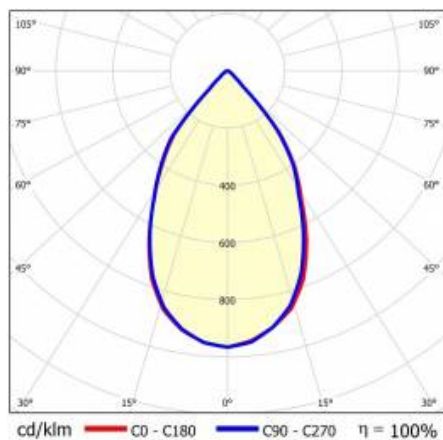

SZCZEGÓŁY

Żywotność LED: L70F50 >60 000h; L80F10 >60 000h; L90F10 57 000h

TIUNNE PLUS 160 2400LM 830 60D BIAŁA IP65/IP20

ODBL.GS 23W

SZCZEGÓŁOWA KARTA PRODUKTU

TABELA PARAMETRÓW TECHNICZNYCH

Indeks:	431586	Materiał korpusu:	aluminium
EAN:	5905963431586	Kolor korpusu:	biały
Źródło światła:	COB	Materiał pierścienia:	aluminium
Moc znamionowa oprawy [W]:	23	Kolor pierścienia:	biały
Strumień świetlny oprawy [lm]:	2400	Wymiary (W/S/G/Z) [mm]:	ø170/98
Uwagi:	GS - srebrny połysk	Wymiary montażowe [mm]:	88
Skuteczność świetlna oprawy [lm/W]:	105	Stopień szczelności:	IP65/IP20
Klasa energetyczna:	E	Sposób montażu:	podtynkowy
Klasa ochrony:	II	Temperatura pracy [°C]:	35
Temperatura barwowa [K]:	3000	Waga netto [kg]:	0.250
Wskaźnik oddawania barw (Ra):	>80	Kategoria typ:	downlight
Kąt świecenia [°]:	60	Kolor światła:	3000
Materiał klosza:	PC	Gwarancja [lata]:	5
Rodzaj klosza:	transparentny	Certyfikat CE:	469/2023
Materiał optyki:	aluminium	Instrukcja:	Pobierz PDF
Optyka:	odbłyśnik GS		

KRZYWA ŚWIATŁOŚCI

Data utworzenia karty: 25 marzec 2024

Producent zastrzega sobie prawo do zmian w toku udoskonalenia produktów oraz do zmian konstrukcyjnych lub modernizacji w prezentowanym produkcie. Oprawa spełnia warunki dyrektywy unijnej ROHS 2001/65/UE. Karta techniczna produktu nie jest ofertą handlową. *Tolerancja parametru wynosi +/- 10%.