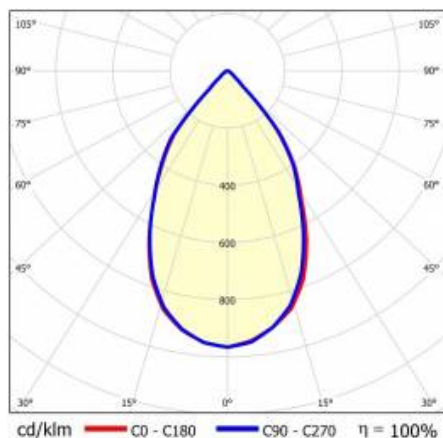

TIUNNE PLUS 160 2000LM 930 60D CZARNA IP65/IP20 ODBL.GS 23W

SZCZEGÓŁOWA KARTA PRODUKTU

TABELA PARAMETRÓW TECHNICZNYCH

Indeks:	431784	Materiał korpusu:	aluminium
EAN:	5905963431784	Kolor korpusu:	biały
Źródło światła:	COB	Materiał pierścienia:	aluminium
Moc znamionowa oprawy [W]:	23	Kolor pierścienia:	czarny
Strumień świetlny oprawy [lm]:	2000	Wymiary (W/S/G/Z) [mm]:	ø170/98
Skuteczność świetlna oprawy [lm/W]:	87	Wymiary montażowe [mm]:	88
Klasa energetyczna:	F	Stopień szczelności:	IP65/IP20
Klasa ochronności:	II	Sposób montażu:	podtynkowy
Temperatura barwowa [K]:	3000	Temperatura pracy [°C]:	35
Wskaźnik oddawania barw (Ra):	>90	Waga netto [kg]:	0.250
Kąt świecenia [°]:	60	Kategoria typ:	downlight
Materiał klosza:	PC	Kolor światła:	3000
Rodzaj klosza:	transparentny	Gwarancja [lata]:	5
Materiał optyki:	aluminium	Certyfikat CE:	469/2023
Optyka:	odbłyśnik GS	Instrukcja:	Pobierz PDF
Uwagi:	GS - srebrny połysk		

KRZYWA ŚWIATŁOŚCI

Data utworzenia karty: 25 marzec 2024

Producent zastrzega sobie prawo do zmian w toku udoskonalenia produktów oraz do zmian konstrukcyjnych lub modernizacji w prezentowanym produkcie. Oprawa spełnia warunki dyrektywy unijnej ROHS 2001/65/UE. Karta techniczna produktu nie jest ofertą handlową. *Tolerancja parametru wynosi +/- 10%.

Ten produkt podlega zasadom recyklingu sprzętu elektrycznego i elektronicznego

Certyfikat CE - Nr:469/2023

Lena Lighting S.A.
ul. Kórnicka 52, 63-000 Środa Wielkopolska
tel. +48 61 28 60 400 (Pn-Pt, 8-16), e-mail: kontakt@lenalighting.pl, www.lenalighting.pl