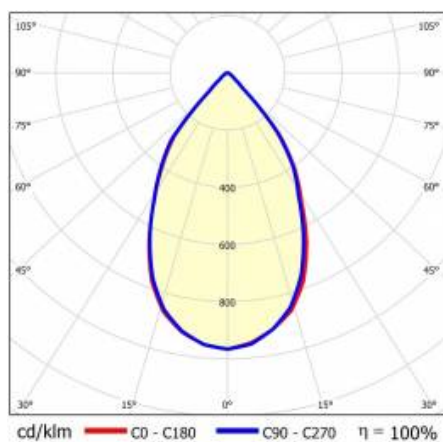

SZCZEGÓŁY

Żywotność LED: L70F50 >60 000h; L80F10 >60 000h; L90F10 57 000h

TIUNNE PLUS 160 2000LM 930 60D CZARNA IP65/IP20 ODBL.GS 23W

SZCZEGÓŁOWA KARTA PRODUKTU

TABELA PARAMETRÓW TECHNICZNYCH

Indeks:	431784	Materiał korpusu:	aluminium
EAN:	5905963431784	Kolor korpusu:	biały
Źródło światła:	COB	Materiał pierścienia:	aluminium
Moc znamionowa oprawy [W]:	23	Kolor pierścienia:	czarny
Strumień świetlny oprawy [lm]:	2000	Wymiary (W/S/G/Z) [mm]:	ø170/98
Uwagi:	GS - srebrny połysk	Wymiary montażowe [mm]:	88
Skuteczność świetlna oprawy [lm/W]:	87	Stopień szczelności:	IP65/IP20
Klasa energetyczna:	F	Sposób montażu:	podtynkowy
Klasa ochrony:	II	Temperatura pracy [°C]:	35
Temperatura barwowa [K]:	3000	Waga netto [kg]:	0.250
Wskaźnik oddawania barw (Ra):	>90	Kategoria typ:	downlight
Kąt świecenia [°]:	60	Kolor światła:	3000
Materiał klosza:	PC	Gwarancja [lata]:	5
Rodzaj klosza:	transparentny	Certyfikat CE:	469/2023
Materiał optyki:	aluminium	Instrukcja:	Pobierz PDF
Optyka:	odbłyśnik GS		

KRZYWA ŚWIATŁOŚCI

Data utworzenia karty: 25 marzec 2024

Producent zastrzega sobie prawo do zmian w toku udoskonalenia produktów oraz do zmian konstrukcyjnych lub modernizacji w prezentowanym produkcie. Oprawa spełnia warunki dyrektywy unijnej ROHS 2001/65/UE. Karta techniczna produktu nie jest ofertą handlową. *Tolerancja parametru wynosi +/- 10%.