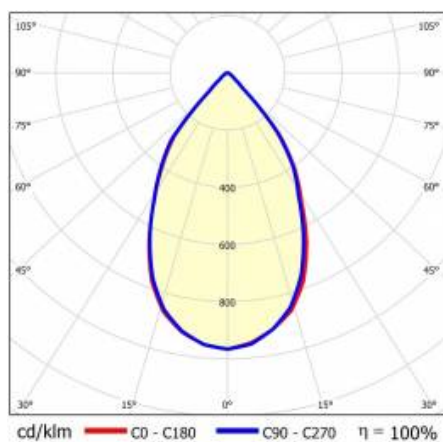

SZCZEGÓŁY

Żywotność LED: L70F50 >60 000h; L80F10 >60 000h; L90F10 57 000h

TIUNNE PLUS 160 2000LM 930 60D BIAŁA IP65/IP20

ODBL.GS 23W

SZCZEGÓŁOWA KARTA PRODUKTU

TABELA PARAMETRÓW TECHNICZNYCH

Indeks:	431746	Materiał korpusu:	aluminium
EAN:	5905963431746	Kolor korpusu:	biały
Źródło światła:	COB	Materiał pierścienia:	aluminium
Moc znamionowa oprawy [W]:	23	Kolor pierścienia:	biały
Strumień świetlny oprawy [lm]:	2000	Wymiary (W/S/G/Z) [mm]:	ø170/98
Uwagi:	GS - srebrny połysk	Wymiary montażowe [mm]:	88
Skuteczność świetlna oprawy [lm/W]:	87	Stopień szczelności:	IP65/IP20
Klasa energetyczna:	F	Sposób montażu:	podtynkowy
Klasa ochrony:	II	Temperatura pracy [°C]:	35
Temperatura barwowa [K]:	3000	Waga netto [kg]:	0.250
Wskaźnik oddawania barw (Ra):	>90	Kategoria typ:	downlight
Kąt świecenia [°]:	60	Kolor światła:	3000
Materiał klosza:	PC	Gwarancja [lata]:	5
Rodzaj klosza:	transparentny	Certyfikat CE:	469/2023
Materiał optyki:	aluminium	Instrukcja:	Pobierz PDF
Optyka:	odbłyśnik GS		

KRZYWA ŚWIATŁOŚCI

Data utworzenia karty: 25 marzec 2024

Producent zastrzega sobie prawo do zmian w toku udoskonalenia produktów oraz do zmian konstrukcyjnych lub modernizacji w prezentowanym produkcie. Oprawa spełnia warunki dyrektywy unijnej ROHS 2001/65/UE. Karta techniczna produktu nie jest ofertą handlową. *Tolerancja parametru wynosi +/- 10%.