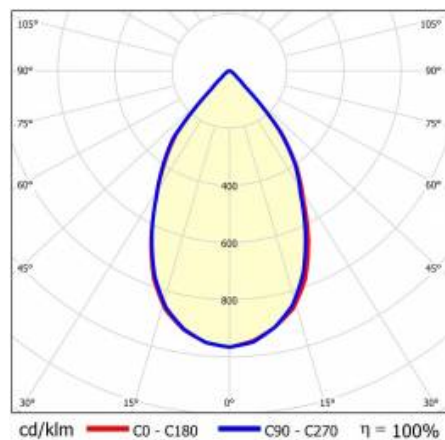

SZCZEGÓŁY

Żywotność LED: L70F50 >60 000h; L80F10 >60 000h; L90F10 57 000h

TIUNNE PLUS 160 1320LM 840 60D CZARNA IP65/IP20 ODBL.B 12W

SZCZEGÓŁOWA KARTA PRODUKTU

TABELA PARAMETRÓW TECHNICZNYCH

Indeks:	431012	Materiał korpusu:	aluminium
EAN:	5905963431012	Kolor korpusu:	biały
Źródło światła:	COB	Materiał pierścienia:	aluminium
Moc znamionowa oprawy [W]:	12	Kolor pierścienia:	czarny
Strumień świetlny oprawy [lm]:	1320	Wymiary (W/S/G/Z) [mm]:	ø170/98
Skuteczność świetlna oprawy [lm/W]:	110	Wymiary montażowe [mm]:	88
Klasa energetyczna:	E	Stopień szczelności:	IP65/IP20
Klasa ochronności:	II	Sposób montażu:	podtynkowy
Temperatura barwowa [K]:	4000	Temperatura pracy [°C]:	35
Wskaźnik oddawania barw (Ra):	>80	Waga netto [kg]:	0.250
Kąt świecenia [°]:	60	Kategoria typ:	downlight
Materiał klosza:	PC	Kolor światła:	4000
Rodzaj klosza:	transparentny	Gwarancja [lata]:	5
Materiał optyki:	aluminium	Certyfikat CE:	469/2023
Optyka:	odbłyśnik B	Instrukcja:	Pobierz PDF
Uwagi:	B- czarny mat		

KRZYWA ŚWIATŁOŚCI

Data utworzenia karty: 25 marzec 2024

Producent zastrzega sobie prawo do zmian w toku udoskonalenia produktów oraz do zmian konstrukcyjnych lub modernizacji w prezentowanym produkcie. Oprawa spełnia warunki dyrektywy unijnej ROHS 2001/65/UE. Karta techniczna produktu nie jest ofertą handlową. *Tolerancja parametru wynosi +/- 10%.