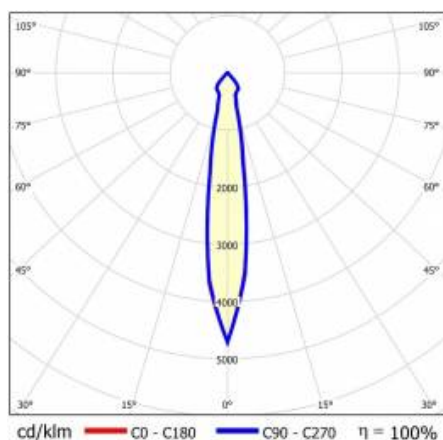

TIUNNE PLUS 160 1240LM 830 15D CZARNA IP65/IP20 ODBL.B 12W

SZCZEGÓŁOWA KARTA PRODUKTU

TABELA PARAMETRÓW TECHNICZNYCH

Indeks:	431135	Materiał korpusu:	aluminium
EAN:	5905963431135	Kolor korpusu:	biały
Źródło światła:	COB	Materiał pierścienia:	aluminium
Moc znamionowa oprawy [W]:	12	Kolor pierścienia:	czarny
Strumień świetlny oprawy [lm]:	1240	Wymiary (W/S/G/Z) [mm]:	ø170/98
Uwagi:	B- czarny mat	Wymiary montażowe [mm]:	88
Skuteczność świetlna oprawy [lm/W]:	104	Stopień szczelności:	IP65/IP20
Klasa energetyczna:	E	Sposób montażu:	podtynkowy
Klasa ochrony:	II	Temperatura pracy [°C]:	35
Temperatura barwowa [K]:	3000	Waga netto [kg]:	0.250
Wskaźnik oddawania barw (Ra):	>80	Kategoria typ:	downlight
Kąt świecenia [°]:	15	Kolor światła:	3000
Materiał klosza:	PC	Gwarancja [lata]:	5
Rodzaj klosza:	transparentny	Certyfikat CE:	469/2023
Materiał optyki:	aluminium	Instrukcja:	Pobierz PDF
Optyka:	odbłyśnik B		

KRZYWA ŚWIATŁOŚCI

Data utworzenia karty: 25 marzec 2024

Producent zastrzega sobie prawo do zmian w toku udoskonalenia produktów oraz do zmian konstrukcyjnych lub modernizacji w prezentowanym produkcie. Oprawa spełnia warunki dyrektywy unijnej ROHS 2001/65/UE. Karta techniczna produktu nie jest ofertą handlową. *Tolerancja parametru wynosi +/- 10%.

Ten produkt podlega zasadom recyklingu sprzętu elektrycznego i elektronicznego

Certyfikat CE - Nr:469/2023

Lena Lighting S.A.
ul. Kórnicka 52, 63-000 Środa Wielkopolska
tel. +48 61 28 60 400 (Pn-Pt, 8-16), e-mail: kontakt@lenalighting.pl, www.lenalighting.pl