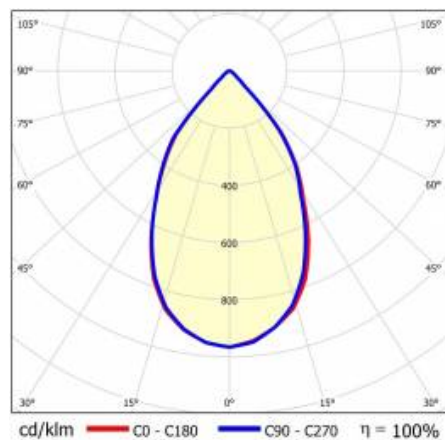

SZCZEGÓŁY

Żywotność LED: L70F50 >60 000h; L80F10 >60 000h; L90F10 57 000h

TIUNNE PLUS 160 1100LM 940 60D CZARNA IP65/IP20 ODBL.B 12W

SZCZEGÓŁOWA KARTA PRODUKTU

TABELA PARAMETRÓW TECHNICZNYCH

Indeks:	431258	Materiał korpusu:	aluminium
EAN:	5905963431258	Kolor korpusu:	biały
Źródło światła:	COB	Materiał pierścienia:	aluminium
Moc znamionowa oprawy [W]:	12	Kolor pierścienia:	czarny
Strumień świetlny oprawy [lm]:	1100	Wymiary (W/S/G/Z) [mm]:	ø170/98
Skuteczność świetlna oprawy [lm/W]:	92	Wymiary montażowe [mm]:	88
Klasa energetyczna:	F	Stopień szczelności:	IP65/IP20
Klasa ochronności:	II	Sposób montażu:	podtynkowy
Temperatura barwowa [K]:	4000	Temperatura pracy [°C]:	35
Wskaźnik oddawania barw (Ra):	>90	Waga netto [kg]:	0.250
Kąt świecenia [°]:	60	Kategoria typ:	downlight
Materiał klosza:	PC	Kolor światła:	4000
Rodzaj klosza:	transparentny	Gwarancja [lata]:	5
Materiał optyki:	aluminium	Certyfikat CE:	469/2023
Optyka:	odbłyśnik B	Instrukcja:	Pobierz PDF
Uwagi:	B- czarny mat		

KRZYWA ŚWIATŁOŚCI

Data utworzenia karty: 25 marzec 2024

Producent zastrzega sobie prawo do zmian w toku udoskonalenia produktów oraz do zmian konstrukcyjnych lub modernizacji w prezentowanym produkcie. Oprawa spełnia warunki dyrektywy unijnej ROHS 2001/65/UE. Karta techniczna produktu nie jest ofertą handlową. *Tolerancja parametru wynosi +/- 10%.