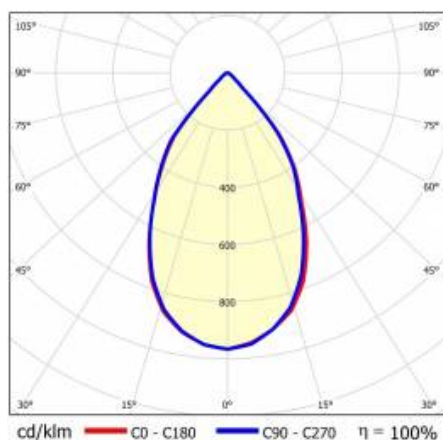

SZCZEGÓŁY

Żywotność LED: L70F50 >60 000h; L80F10 >60 000h; L90F10 57 000h

TIUNNE PLUS 160 1070LM 930 60D CZARNA IP65/IP20 ODBL.B 12W

SZCZEGÓŁOWA KARTA PRODUKTU

TABELA PARAMETRÓW TECHNICZNYCH

Indeks:	431173	Materiał korpusu:	aluminium
EAN:	5905963431173	Kolor korpusu:	biały
Źródło światła:	COB	Materiał pierścienia:	aluminium
Moc znamionowa oprawy [W]:	12	Kolor pierścienia:	czarny
Strumień świetlny oprawy [lm]:	1070	Wymiary (W/S/G/Z) [mm]:	ø170/98
Skuteczność świetlna oprawy [lm/W]:	90	Wymiary montażowe [mm]:	88
Klasa energetyczna:	F	Stopień szczelności:	IP65/IP20
Klasa ochronności:	II	Sposób montażu:	podtynkowy
Temperatura barwowa [K]:	3000	Temperatura pracy [°C]:	35
Wskaźnik oddawania barw (Ra):	>90	Waga netto [kg]:	0.250
Kąt świecenia [°]:	60	Kategoria typ:	downlight
Materiał klosza:	PC	Kolor światła:	3000
Rodzaj klosza:	transparentny	Gwarancja [lata]:	5
Materiał optyki:	aluminium	Certyfikat CE:	469/2023
Optyka:	odbłyśnik B	Instrukcja:	Pobierz PDF
Uwagi:	B- czarny mat		

KRZYWA ŚWIATŁOŚCI

Data utworzenia karty: 25 marzec 2024

Producent zastrzega sobie prawo do zmian w toku udoskonalenia produktów oraz do zmian konstrukcyjnych lub modernizacji w prezentowanym produkcie. Oprawa spełnia warunki dyrektywy unijnej ROHS 2001/65/UE. Karta techniczna produktu nie jest ofertą handlową. *Tolerancja parametru wynosi +/- 10%.