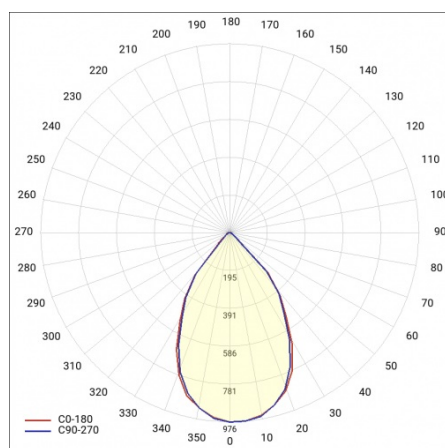

TIUNNE PLUS 160 740LM 940 60D BÍLÁ IP65/IP20 REFLECTOR S 8W

PODROBNÁ PRODUKTOVÁ KARTA

TABULKA TECHNICKÝCH PARAMETRŮ

Jmenovitý výkon svítidla [W]:	8	Materiál karoserie:	hliník
Index:	417481	Rozměry (V/Š/H/V) [mm]:	ø170/98
Teplota barvy [K]:	4000	Barva těla:	bílý
EAN:	5905963417481	Materiál prstenu:	hliník
Světelný tok svítidla [lm]:	740	Instalační rozměry [mm]:	160
Zdroj světla:	CO B	Stupeň těsnosti:	IP65
Světelná účinnost svítidla [lm/W]:	88	Montážní verze:	zapuštěné
Energetická třída:	F	Čistá hmotnost [kg]:	0.550
Index podání barev (Ra):	>90	Typ kategorie:	downlight
Třída ochrany:	II	Záruka [roky]:	5
Úhel osvětlení [°]:	60	Certifikát CE:	469/2023
Optika:	reflector S	Manuál:	Download PDF
Materiál difuzoru:	PC	Přík LDT:	Download
Typ difuzoru:	průhledný		
Materiál optiky:	hliník		
Barva prstenu:	bílý		

SVĚTELNÁ KŘIVKA