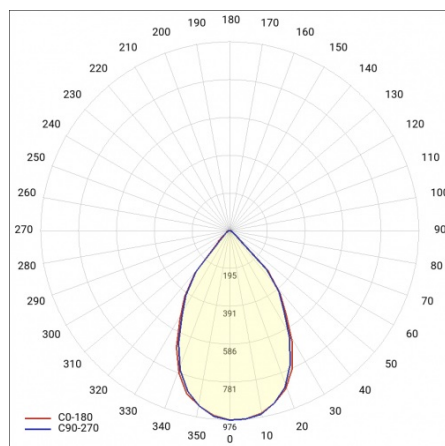

TIUNNE PLUS 160 720LM 930 60D BÍLÁ IP65/IP20 REFLECTOR S 8W

PODROBNÁ PRODUKTOVÁ KARTA

TABULKA TECHNICKÝCH PARAMETRŮ

Jmenovitý výkon svítidla [W]:	8	Materiál karoserie:	hliník
Index:	417320	Rozměry (V/Š/H/V) [mm]:	ø170/98
Teplota barvy [K]:	3000	Barva těla:	bílý
EAN:	5905963417320	Materiál prstenu:	hliník
Světelný tok svítidla [lm]:	720	Instalační rozměry [mm]:	160
Zdroj světla:	CO B	Stupeň těsnosti:	IP65
Světelná účinnost svítidla [lm/W]:	103	Montážní verze:	zapuštěné
Energetická třída:	E	Čistá hmotnost [kg]:	0.550
Index podání barev (Ra):	>90	Typ kategorie:	downlight
Třída ochrany:	II	Záruka [roky]:	5
Úhel osvětlení [°]:	60	Certifikát CE:	469/2023
Optika:	reflector S	Manuál:	Download PDF
Materiál difuzoru:	PC	Přík LDT:	Download
Typ difuzoru:	průhledný		
Materiál optiky:	hliník		
Barva prstenu:	bílý		

SVĚTELNÁ KŘIVKA