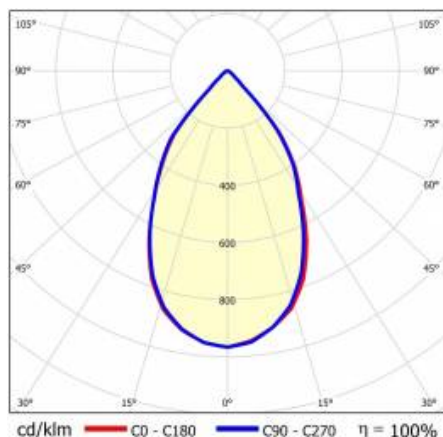

TIUNNE PLUS 160 2900LM 840 DALI 60D BÍLÁ IP65/IP20 REFLECTOR S 31W

PODROBNÁ PRODUKTOVÁ KARTA

TABULKA TECHNICKÝCH PARAMETRŮ

Index:	417641	Materiál karoserie:	hliník
EAN:	5905963417641	Barva těla:	bílý
Zdroj světla:	CO B	Materiál prstenu:	hliník
Jmenovitý výkon svítidla [W]:	31	Barva prstenu:	bílý
Světelný tok svítidla [lm]:	2900	Rozměry (V/Š/H/V) [mm]:	ø170/98
Světelná účinnost svítidla [lm/W]:	94	Instalační rozměry [mm]:	160
Energetická třída:	E	Stupeň těsnosti:	IP65
Třída ochrany:	II	Montážní verze:	zapuštěné
Teplota barvy [K]:	4000	DIMM DALI:	ano
Index podání barev (Ra):	>80	Čistá hmotnost [kg]:	0.550
Úhel osvětlení [°]:	60	Typ kategorie:	downlight
Materiál difuzoru:	PC	Záruka [roky]:	5
Typ difuzoru:	průhledný	Certifikát CE:	469/2023
Materiál optiky:	hliník	Manuál:	Download PDF
Optika:	reflector S		

SVĚTELNÁ KŘIVKA

Datum vytvoření karty: 25 březen 2024

Výrobce si vyhrazuje právo na změny v průběhu zdokonalování výrobku a na konstrukční změny nebo modernizaci prezentovaného výrobku. Svítidlo splňuje požadavky směrnice EU ROHS 2001/65/EU. Produktový list není obchodní nabídkou. *Tolerance parametrů je +/- 10%.

Tento produkt podléhá pravidlům recyklace elektrické a elektronické zařízení

Certifikát CE - č.: 469/2023

Lena Lighting S.A.
ul. Kórnicka 52, 63-000 Środa Wielkopolska
tel. +48 61 28 60 333 (Pn-Pt, 8-16), e-mail: hello@lenalighting.pl, www.lenalighting.pl