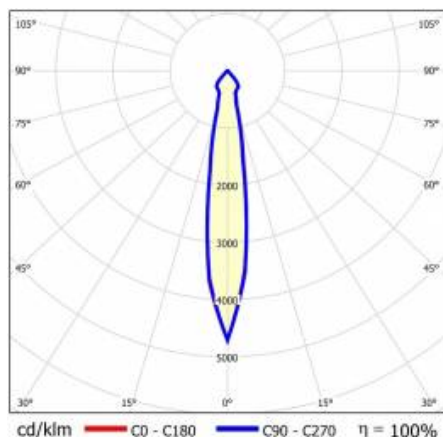

TIUNNE PLUS 160 2800LM 840 DALI 20D BÍLÁ IP65/IP20 REFLECTOR S 31W

PODROBNÁ PRODUKTOVÁ KARTA

TABULKA TECHNICKÝCH PARAMETRŮ

Index:	417665	Optika:	reflector S
EAN:	5905963417665	Materiál karoserie:	hliník
Zdroj světla:	CO B	Barva těla:	bílý
Jmenovitý výkon svítidla [W]:	31	Materiál prstenu:	hliník
Světelný tok svítidla [lm]:	2800	Barva prstenu:	bílý
Uwagi:	S- stříbrná matná	Rozměry (V/Š/H/V) [mm]:	ø170/98
Světelná účinnost svítidla [lm/W]:	91	Instalační rozměry [mm]:	160
Energetická třída:	F	Stupeň těsnosti:	IP65
Třída ochrany:	II	Montážní verze:	zapuštěné
Teplota barvy [K]:	4000	DIMM DALI:	ano
Index podání barev (Ra):	>80	Čistá hmotnost [kg]:	0.550
Úhel osvětlení [°]:	15	Typ kategorie:	downlight
Materiál difuzoru:	PC	Záruka [roky]:	5
Typ difuzoru:	průhledný	Certifikát CE:	469/2023
Materiál optiky:	hliník	Manuál:	Download PDF

SVĚTELNÁ KŘIVKA

Datum vytvoření karty: 23 říjen 2024

Výrobce si vyhrazuje právo na změny v průběhu zdokonalování výrobku a na konstrukční změny nebo modernizaci prezentovaného výrobku. Svítidlo splňuje požadavky směrnice EU ROHS 2001/65/EU. Produktový list není obchodní nabídkou. *Tolerance parametrů je +/- 10%.

Tento produkt podléhá pravidlům recyklace elektrické a elektronické zařízení

Certifikát CE - č.: 469/2023

Lena Lighting S.A.
ul. Kórnicka 52, 63-000 Środa Wielkopolska
tel. +48 61 28 60 333 (Pn-Pt, 8-16), e-mail: hello@lenalighting.pl, www.lenalighting.pl