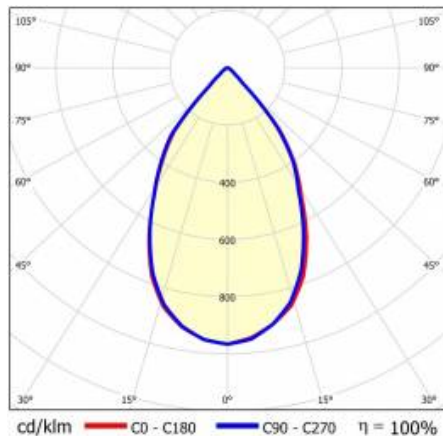

TIUNNE PLUS 160 2740LM 830 DALI 60D ČERNÁ IP65/IP20 REFLECTOR S 31W

PODROBNÁ PRODUKTOVÁ KARTA

TABULKA TECHNICKÝCH PARAMETRŮ

Index:	417696	Materiál karoserie:	hliník
EAN:	5905963417696	Barva těla:	bílý
Zdroj světla:	CO B	Materiál prstenu:	hliník
Jmenovitý výkon svítidla [W]:	31	Barva prstenu:	Černá
Světelný tok svítidla [lm]:	2740	Rozměry (V/Š/H/V) [mm]:	ø170/98
Světelná účinnost svítidla [lm/W]:	89	Instalační rozměry [mm]:	160
Energetická třída:	F	Stupeň těsnosti:	IP65/IP20
Třída ochrany:	II	Montážní verze:	zapuštěné
Teplota barvy [K]:	3000	DIMM DALI:	ano
Index podání barev (Ra):	>80	Čistá hmotnost [kg]:	0.550
Úhel osvětlení [°]:	60	Typ kategorie:	downlight
Materiál difuzoru:	PC	Záruka [roky]:	5
Typ difuzoru:	průhledný	Certifikát CE:	469/2023
Materiál optiky:	hliník	Manuál:	Download PDF
Optika:	reflector S		

SVĚTELNÁ KŘIVKA

Datum vytvoření karty: 23 říjen 2024

Výrobce si vyhrazuje právo na změny v průběhu zdokonalování výrobku a na konstrukční změny nebo modernizaci prezentovaného výrobku. Svítidlo splňuje požadavky směrnice EU ROHS 2001/65/EU. Produktový list není obchodní nabídkou. *Tolerance parametrů je +/- 10%.

Tento produkt podléhá pravidlům recyklace elektrické a elektronické zařízení

Certifikát CE - č.: 469/2023

Lena Lighting S.A.
ul. Kórnicka 52, 63-000 Środa Wielkopolska
tel. +48 61 28 60 333 (Pn-Pt, 8-16), e-mail: hello@lenalighting.pl, www.lenalighting.pl