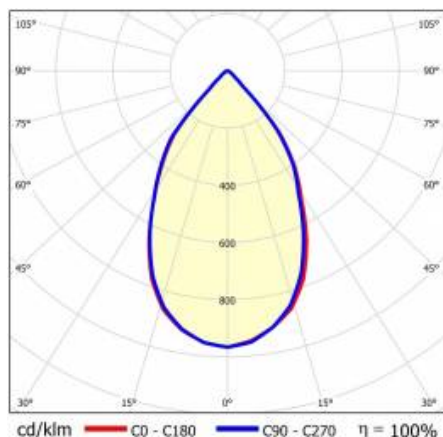

TIUNNE PLUS 160 2420LM 940 DALI 60D ČERNÁ IP65/IP20 REFLECTOR S 31W

PODROBNÁ PRODUKTOVÁ KARTA

TABULKA TECHNICKÝCH PARAMETRŮ

Index:	417771	Materiál karoserie:	hliník
EAN:	5905963417771	Barva těla:	bílý
Zdroj světla:	CO B	Materiál prstenu:	hliník
Jmenovitý výkon svítidla [W]:	31	Barva prstenu:	Černá
Světelný tok svítidla [lm]:	2420	Rozměry (V/Š/H/V) [mm]:	ø170/98
Světelná účinnost svítidla [lm/W]:	79	Instalační rozměry [mm]:	160
Energetická třída:	F	Stupeň těsnosti:	IP65/IP20
Třída ochrany:	II	Montážní verze:	zapuštěné
Teplota barvy [K]:	4000	DIMM DALI:	ano
Index podání barev (Ra):	>90	Čistá hmotnost [kg]:	0.550
Úhel osvětlení [°]:	60	Typ kategorie:	downlight
Materiál difuzoru:	PC	Záruka [roky]:	5
Typ difuzoru:	průhledný	Certifikát CE:	469/2023
Materiál optiky:	hliník	Manuál:	Download PDF
Optika:	reflector S		

SVĚTELNÁ KŘIVKA

Datum vytvoření karty: 23 říjen 2024

Výrobce si vyhrazuje právo na změny v průběhu zdokonalování výrobku a na konstrukční změny nebo modernizaci prezentovaného výrobku. Svítidlo splňuje požadavky směrnice EU ROHS 2001/65/EU. Produktový list není obchodní nabídkou. *Tolerance parametrů je +/- 10%.

Tento produkt podléhá pravidlům recyklace elektrické a elektronické zařízení

Certifikát CE - č.: 469/2023

Lena Lighting S.A.
ul. Kórnicka 52, 63-000 Środa Wielkopolska
tel. +48 61 28 60 333 (Pn-Pt, 8-16), e-mail: hello@lenalighting.pl, www.lenalighting.pl