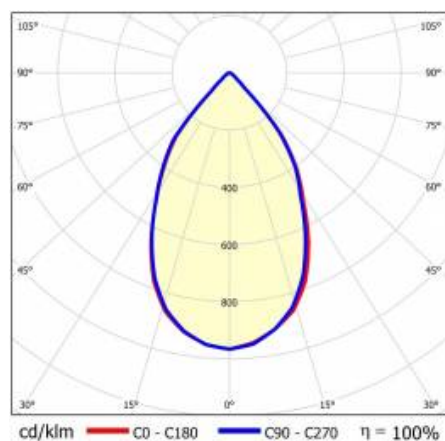

TIUNNE PLUS 160 2420LM 940 DALI 60D BÍLÁ IP65/IP20 REFLECTOR S 31W

PODROBNÁ PRODUKTOVÁ KARTA

TABULKA TECHNICKÝCH PARAMETRŮ

Jmenovitý výkon svítidla [W]:	31	Barva prstenu:	bílý
Index:	417764	Materiál karoserie:	hliník
Teplota barvy [K]:	4000	Rozměry (V/Š/H/V) [mm]:	ø170/98
EAN:	5905963417764	Barva těla:	bílý
Světelný tok svítidla [lm]:	2420	Materiál prstenu:	hliník
Zdroj světla:	CO B	Instalační rozměry [mm]:	160
Světelná účinnost svítidla [lm/W]:	79	Stupeň těsnosti:	IP65
Energetická třída:	F	DIMM DALI:	ano
Index podání barev (Ra):	>90	Montážní verze:	zapuštěné
Třída ochrany:	II	Čistá hmotnost [kg]:	0.550
Úhel osvětlení [°]:	60	Typ kategorie:	downlight
Optika:	reflector S	Záruka [roky]:	5
Materiál difuzoru:	PC	Certifikát CE:	469/2023
Typ difuzoru:	průhledný	Manuál:	Download PDF
Materiál optiky:	hliník		

SVĚTELNÁ KŘIVKA