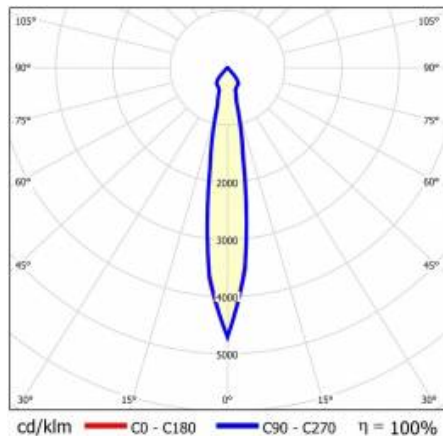

TIUNNE PLUS 160 2330LM 940 DALI 20D ČERNÁ IP65/IP20 REFLECTOR S 31W

PODROBNÁ PRODUKTOVÁ KARTA

TABULKA TECHNICKÝCH PARAMETRŮ

Index:	417795	Optika:	reflector S
EAN:	5905963417795	Materiál karoserie:	hliník
Zdroj světla:	CO B	Barva těla:	bílý
Jmenovitý výkon svítidla [W]:	31	Materiál prstenu:	hliník
Světelný tok svítidla [lm]:	2330	Barva prstenu:	Černá
Uwagi:	S- stříbrná matná	Rozměry (V/Š/H/V) [mm]:	ø170/98
Světelná účinnost svítidla [lm/W]:	76	Instalační rozměry [mm]:	160
Energetická třída:	F	Stupeň těsnosti:	IP65/IP20
Třída ochrany:	II	Montážní verze:	zapuštěné
Teplota barvy [K]:	4000	DIMM DALI:	ano
Index podání barev (Ra):	>90	Čistá hmotnost [kg]:	0.550
Úhel osvětlení [°]:	15	Typ kategorie:	downlight
Materiál difuzoru:	PC	Záruka [roky]:	5
Typ difuzoru:	průhledný	Certifikát CE:	469/2023
Materiál optiky:	hliník	Manuál:	Download PDF

SVĚTELNÁ KŘIVKA

Datum vytvoření karty: 25 březen 2024

Výrobce si vyhrazuje právo na změny v průběhu zdokonalování výrobku a na konstrukční změny nebo modernizaci prezentovaného výrobku. Svítidlo splňuje požadavky směrnice EU ROHS 2001/65/EU. Produktový list není obchodní nabídkou. *Tolerance parametrů je +/- 10%.

Tento produkt podléhá pravidlům recyklace elektrické a elektronické zařízení

Certifikát CE - č.: 469/2023

Lena Lighting S.A.
ul. Kórnicka 52, 63-000 Środa Wielkopolska
tel. +48 61 28 60 333 (Pn-Pt, 8-16), e-mail: hello@lenalighting.pl, www.lenalighting.pl