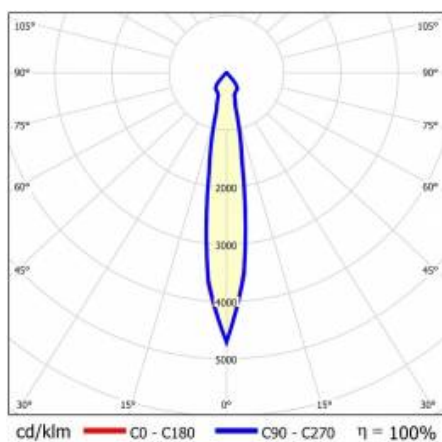

TIUNNE PLUS 160 2330LM 940 DALI 20D ČERNÁ IP65/IP20 REFLECTOR S 31W

PODROBNÁ PRODUKTOVÁ KARTA

TABULKA TECHNICKÝCH PARAMETRŮ

Jmenovitý výkon svítidla [W]:	31	Barva prstenu:	Černá
Index:	417795	Materiál karoserie:	hliník
Teplota barvy [K]:	4000	Rozměry (V/Š/H/V) [mm]:	ø170/98
EAN:	5905963417795	Barva těla:	bílý
Světelný tok svítidla [lm]:	2330	Materiál prstenu:	hliník
Zdroj světla:	CO B	Instalační rozměry [mm]:	160
Uwagi:	S- stříbrná matná	Stupeň těsnosti:	IP65/IP20
Světelná účinnost svítidla [lm/W]:	76	DIMM DALI:	1
Energetická třída:	F	Montážní verze:	zapuštěné
Index podání barev (Ra):	>90	Čistá hmotnost [kg]:	0.550
Třída ochrany:	II	Typ kategorie:	downlight
Úhel osvětlení [°]:	15	Záruka [roky]:	5
Optika:	reflector S	Certifikát CE:	469/2023
Materiál difuzoru:	PC	Manuál:	Download PDF
Typ difuzoru:	průhledný		
Materiál optiky:	hliník		

SVĚTELNÁ KŘIVKA