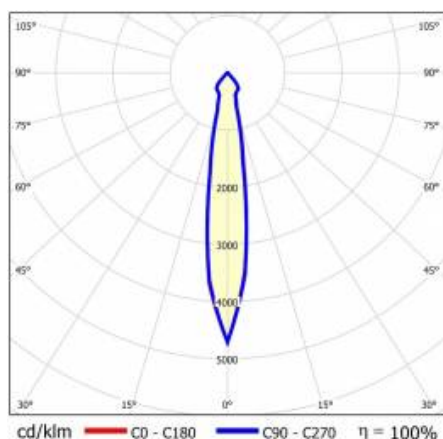

TIUNNE PLUS 160 2330LM 940 DALI 20D BÍLÁ IP65/IP20 REFLECTOR S 31W

PODROBNÁ PRODUKTOVÁ KARTA

TABULKA TECHNICKÝCH PARAMETRŮ

Index:	417788	Optika:	reflector S
EAN:	5905963417788	Materiál karoserie:	hliník
Zdroj světla:	CO B	Barva těla:	bílý
Jmenovitý výkon svítidla [W]:	31	Materiál prstenu:	hliník
Světelný tok svítidla [lm]:	2330	Barva prstenu:	bílý
Uwagi:	S- stříbrná matná	Rozměry (V/Š/H/V) [mm]:	ø170/98
Světelná účinnost svítidla [lm/W]:	76	Instalační rozměry [mm]:	160
Energetická třída:	F	Stupeň těsnosti:	IP65
Třída ochrany:	II	Montážní verze:	zapuštěné
Teplota barvy [K]:	4000	DIMM DALI:	ano
Index podání barev (Ra):	>90	Čistá hmotnost [kg]:	0.550
Úhel osvětlení [°]:	15	Typ kategorie:	downlight
Materiál difuzoru:	PC	Záruka [roky]:	5
Typ difuzoru:	průhledný	Certifikát CE:	469/2023
Materiál optiky:	hliník	Manuál:	Download PDF

SVĚTELNÁ KŘIVKA

Datum vytvoření karty: 25 březen 2024

Výrobce si vyhrazuje právo na změny v průběhu zdokonalování výrobku a na konstrukční změny nebo modernizaci prezentovaného výrobku. Svítidlo splňuje požadavky směrnice EU ROHS 2001/65/EU. Produktový list není obchodní nabídkou. *Tolerance parametrů je +/- 10%.

Tento produkt podléhá pravidlům recyklace elektrické a elektronické zařízení

Certifikát CE - č.: 469/2023

Lena Lighting S.A.
ul. Kórnicka 52, 63-000 Środa Wielkopolska
tel. +48 61 28 60 333 (Pn-Pt, 8-16), e-mail: hello@lenalighting.pl, www.lenalighting.pl