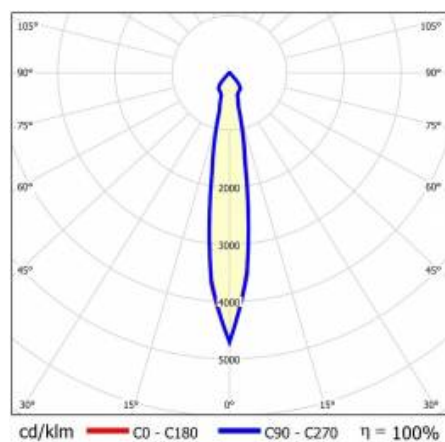

TIUNNE PLUS 160 2330LM 940 DALI 20D BÍLÁ IP65/IP20 REFLECTOR S 31W

PODROBNÁ PRODUKTOVÁ KARTA

TABULKA TECHNICKÝCH PARAMETRŮ

Jmenovitý výkon svítidla [W]:	31	Barva prstenu:	bílý
Index:	417788	Materiál karoserie:	hliník
Teplota barvy [K]:	4000	Rozměry (V/Š/H/V) [mm]:	ø170/98
EAN:	5905963417788	Barva těla:	bílý
Světelný tok svítidla [lm]:	2330	Materiál prstenu:	hliník
Zdroj světla:	CO B	Instalační rozměry [mm]:	160
Uwagi:	S- stříbrná matná	Stupeň těsnosti:	IP65
Světelná účinnost svítidla [lm/W]:	76	DIMM DALI:	ano
Energetická třída:	F	Montážní verze:	zapuštěné
Index podání barev (Ra):	>90	Čistá hmotnost [kg]:	0.550
Třída ochrany:	II	Typ kategorie:	downlight
Úhel osvětlení [°]:	15	Záruka [roky]:	5
Optika:	reflector S	Certifikát CE:	469/2023
Materiál difuzoru:	PC	Manuál:	Download PDF
Typ difuzoru:	průhledný		
Materiál optiky:	hliník		

SVĚTELNÁ KŘIVKA