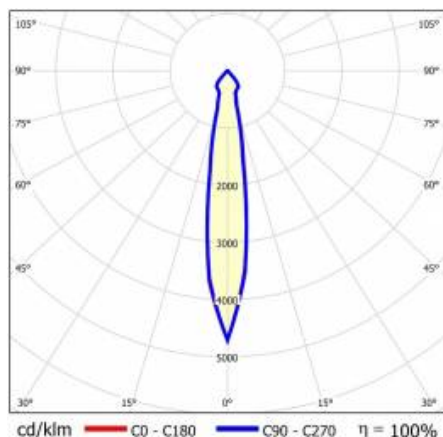

TIUNNE PLUS 160 2270LM 930 DALI 20D BÍLÁ IP65/IP20 REFLECTOR S 31W

PODROBNÁ PRODUKTOVÁ KARTA

TABULKA TECHNICKÝCH PARAMETRŮ

Index:	417740	Optika:	reflector S
EAN:	5905963417740	Materiál karoserie:	hliník
Zdroj světla:	CO B	Barva těla:	bílý
Jmenovitý výkon svítidla [W]:	31	Materiál prstenu:	hliník
Světelný tok svítidla [lm]:	2270	Barva prstenu:	bílý
Uwagi:	S- stříbrná matná	Rozměry (V/Š/H/V) [mm]:	ø170/98
Světelná účinnost svítidla [lm/W]:	74	Instalační rozměry [mm]:	160
Energetická třída:	F	Stupeň těsnosti:	IP65
Třída ochrany:	II	Montážní verze:	zapuštěné
Teplota barvy [K]:	3000	DIMM DALI:	ano
Index podání barev (Ra):	>90	Čistá hmotnost [kg]:	0.550
Úhel osvětlení [°]:	15	Typ kategorie:	downlight
Materiál difuzoru:	PC	Záruka [roky]:	5
Typ difuzoru:	průhledný	Certifikát CE:	469/2023
Materiál optiky:	hliník	Manuál:	Download PDF

SVĚTELNÁ KŘIVKA

Datum vytvoření karty: 23 říjen 2024

Výrobce si vyhrazuje právo na změny v průběhu zdokonalování výroby a na konstrukční změny nebo modernizaci prezentovaného výrobku. Svítidlo splňuje požadavky směrnice EU ROHS 2001/65/EU. Produktový list není obchodní nabídkou. *Tolerance parametrů je +/- 10%.

Tento produkt podléhá pravidlům recyklace elektrické a elektronické zařízení

Certifikát CE - č.: 469/2023

Lena Lighting S.A.
ul. Kórnicka 52, 63-000 Środa Wielkopolska
tel. +48 61 28 60 333 (Pn-Pt, 8-16), e-mail: hello@lenalighting.pl, www.lenalighting.pl