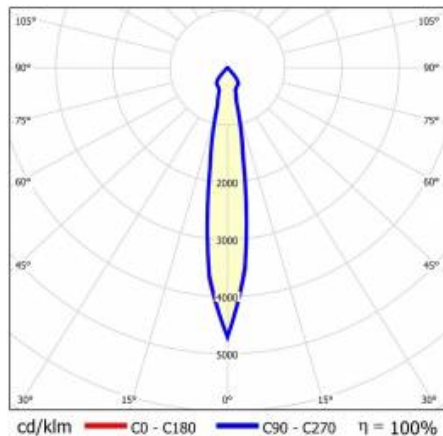

TIUNNE PLUS 160 2450LM 930 15D ČERNÁ IP65/IP20 REFLECTOR S 31W

PODROBNÁ PRODUKTOVÁ KARTA

TABULKA TECHNICKÝCH PARAMETRŮ

Index:	417474	Optika:	reflector S
EAN:	5905963417474	Materiál karoserie:	hliník
Zdroj světla:	CO B	Barva těla:	bílý
Jmenovitý výkon svítidla [W]:	31	Materiál prstenu:	hliník
Světelný tok svítidla [lm]:	2450	Barva prstenu:	Černá
Uwagi:	S- stříbrná matná	Rozměry (V/Š/H/V) [mm]:	ø170/98
Světelná účinnost svítidla [lm/W]:	80	Instalační rozměry [mm]:	160
Energetická třída:	F	Stupeň těsnosti:	IP65/IP20
Třída ochrany:	II	Montážní verze:	zapuštěné
Teplota barvy [K]:	3000	Čistá hmotnost [kg]:	0.550
Index podání barev (Ra):	>90	Typ kategorie:	downlight
Úhel osvětlení [°]:	15	Záruka [roky]:	5
Materiál difuzoru:	PC	Certifikát CE:	469/2023
Typ difuzoru:	průhledný	Manuál:	Download PDF
Materiál optiky:	hliník		

SVĚTELNÁ KŘIVKA

Datum vytvoření karty: 23 říjen 2024

Výrobce si vyhrazuje právo na změny v průběhu zdokonalování výroby a na konstrukční změny nebo modernizaci prezentovaného výrobku. Svítidlo splňuje požadavky směrnice EU ROHS 2001/65/EU. Produktový list není obchodní nabídkou. *Tolerance parametrů je +/- 10%.

Tento produkt podléhá pravidlům recyklace elektrické a elektronické zařízení

Certifikát CE - č.: 469/2023

Lena Lighting S.A.
ul. Kórnicka 52, 63-000 Środa Wielkopolska
tel. +48 61 28 60 333 (Pn-Pt, 8-16), e-mail: hello@lenalighting.pl, www.lenalighting.pl