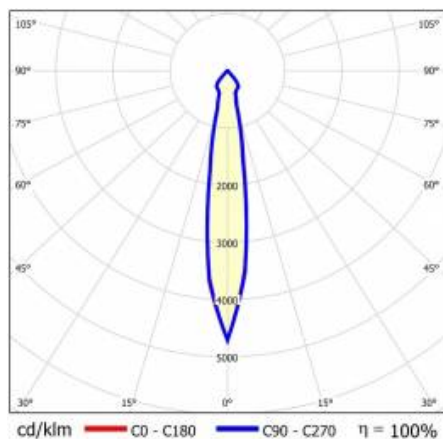

TIUNNE PLUS 160 2150LM 940 15D BÍLÁ IP65/IP20 REFLECTOR S 23W

PODROBNÁ PRODUKTOVÁ KARTA

TABULKA TECHNICKÝCH PARAMETRŮ

Index:	417580	Optika:	reflector S
EAN:	5905963417580	Materiál karoserie:	hliník
Zdroj světla:	CO B	Barva těla:	bílý
Jmenovitý výkon svítidla [W]:	23	Materiál prstenu:	hliník
Světelný tok svítidla [lm]:	2150	Barva prstenu:	bílý
Uwagi:	S- stříbrná matná	Rozměry (V/Š/H/V) [mm]:	ø170/98
Světelná účinnost svítidla [lm/W]:	96	Instalační rozměry [mm]:	160
Energetická třída:	E	Stupeň těsnosti:	IP65
Třída ochrany:	II	Montážní verze:	zapuštěné
Teplota barvy [K]:	4000	Čistá hmotnost [kg]:	0.550
Index podání barev (Ra):	>90	Typ kategorie:	downlight
Úhel osvětlení [°]:	15	Záruka [roky]:	5
Materiál difuzoru:	PC	Certifikát CE:	469/2023
Typ difuzoru:	průhledný	Manuál:	Download PDF
Materiál optiky:	hliník		

SVĚTELNÁ KŘIVKA

Datum vytvoření karty: 23 říjen 2024

Výrobce si vyhrazuje právo na změny v průběhu zdokonalování výrobku a na konstrukční změny nebo modernizaci prezentovaného výrobku. Svítidlo splňuje požadavky směrnice EU ROHS 2001/65/EU. Produktový list není obchodní nabídkou. *Tolerance parametrů je +/- 10%.

Tento produkt podléhá pravidlům recyklace elektrické a elektronické zařízení

Certifikát CE - č.: 469/2023

Lena Lighting S.A.
ul. Kórnicka 52, 63-000 Środa Wielkopolska
tel. +48 61 28 60 333 (Pn-Pt, 8-16), e-mail: hello@lenalighting.pl, www.lenalighting.pl