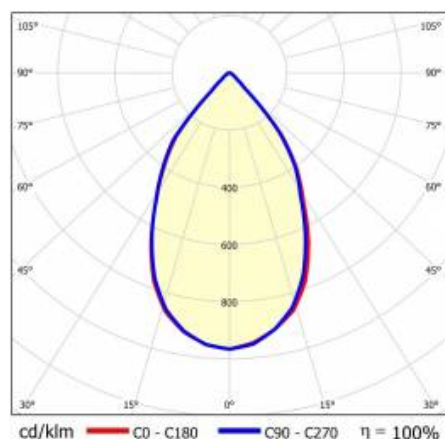

TIUNNE PLUS 160 2000LM 930 60D BÍLÁ IP65/IP20 REFLECTOR S 23W

PODROBNÁ PRODUKTOVÁ KARTA

TABULKA TECHNICKÝCH PARAMETRŮ

Index:	417344	Optika:	reflector S
EAN:	5905963417344	Materiál karoserie:	hliník
Zdroj světla:	CO B	Barva těla:	bílý
Jmenovitý výkon svítidla [W]:	23	Materiál prstenu:	hliník
Světelný tok svítidla [lm]:	2000	Barva prstenu:	bílý
Světelná účinnost svítidla [lm/W]:	103	Rozměry (V/Š/H/V) [mm]:	ø170/98
Energetická třída:	E	Instalační rozměry [mm]:	160
Třída ochrany:	II	Stupeň těsnosti:	IP65
Teplota barvy [K]:	3000	Montážní verze:	zapuštěné
Index podání barev (Ra):	>90	Čistá hmotnost [kg]:	0.550
Úhel osvětlení [°]:	60	Typ kategorie:	downlight
Materiál difuzoru:	PC	Záruka [roky]:	5
Typ difuzoru:	průhledný	Certifikát CE:	469/2023
Materiál optiky:	hliník	Manuál:	Download PDF

SVĚTELNÁ KŘIVKA

Datum vytvoření karty: 23 říjen 2024

Výrobce si vyhrazuje právo na změny v průběhu zdokonalování výroby a na konstrukční změny nebo modernizaci prezentovaného výrobku. Svítidlo splňuje požadavky směrnice EU ROHS 2001/65/EU. Produktový list není obchodní nabídkou. *Tolerance parametrů je +/- 10%.

Tento produkt podléhá pravidlům recyklace elektrické a elektronické zařízení

Certifikát CE - č.: 469/2023

Lena Lighting S.A.
ul. Kórnicka 52, 63-000 Środa Wielkopolska
tel. +48 61 28 60 333 (Pn-Pt, 8-16), e-mail: hello@lenalighting.pl, www.lenalighting.pl