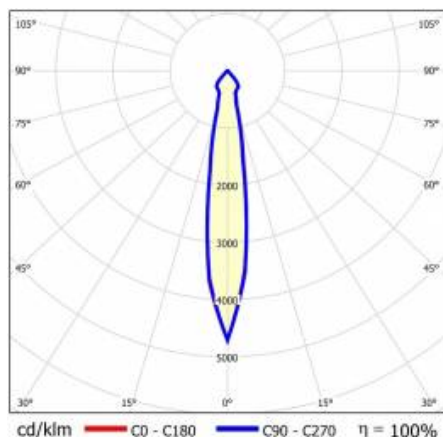

TIUNNE PLUS 160 1950LM 930 15D BÍLÁ IP65/IP20 REFLECTOR S 23W

PODROBNÁ PRODUKTOVÁ KARTA

TABULKA TECHNICKÝCH PARAMETRŮ

Index:	417429	Optika:	reflector S
EAN:	5905963417429	Materiál karoserie:	hliník
Zdroj světla:	CO B	Barva těla:	bílý
Jmenovitý výkon svítidla [W]:	23	Materiál prstenu:	hliník
Světelný tok svítidla [lm]:	1950	Barva prstenu:	bílý
Uwagi:	S- stříbrná matná	Rozměry (V/Š/H/V) [mm]:	ø170/98
Světelná účinnost svítidla [lm/W]:	87	Instalační rozměry [mm]:	160
Energetická třída:	F	Stupeň těsnosti:	IP65
Třída ochrany:	II	Montážní verze:	zapuštěné
Teplota barvy [K]:	3000	Čistá hmotnost [kg]:	0.550
Index podání barev (Ra):	>90	Typ kategorie:	downlight
Úhel osvětlení [°]:	15	Záruka [roky]:	5
Materiál difuzoru:	PC	Certifikát CE:	469/2023
Typ difuzoru:	průhledný	Manuál:	Download PDF
Materiál optiky:	hliník		

SVĚTELNÁ KŘIVKA

Datum vytvoření karty: 25 březen 2024

Výrobce si vyhrazuje právo na změny v průběhu zdokonalování výroby a na konstrukční změny nebo modernizaci prezentovaného výrobku. Svítidlo splňuje požadavky směrnice EU ROHS 2001/65/EU. Produktový list není obchodní nabídkou. *Tolerance parametrů je +/- 10%.

Tento produkt podléhá pravidlům recyklace elektrické a elektronické zařízení

Certifikát CE - č.: 469/2023

Lena Lighting S.A.
ul. Kórnicka 52, 63-000 Środa Wielkopolska
tel. +48 61 28 60 333 (Pn-Pt, 8-16), e-mail: hello@lenalighting.pl, www.lenalighting.pl