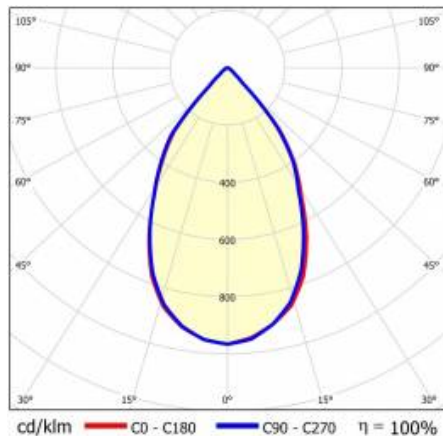

TIUNNE PLUS 160 1250LM 830 60D BÍLÁ IP65/IP20 REFLECTOR S 12W

PODROBNÁ PRODUKTOVÁ KARTA

TABULKA TECHNICKÝCH PARAMETRŮ

Index:	417177	Optika:	reflector S
EAN:	5905963417177	Materiál karoserie:	hliník
Zdroj světla:	CO B	Barva těla:	bílý
Jmenovitý výkon svítidla [W]:	12	Materiál prstenu:	hliník
Světelný tok svítidla [lm]:	1250	Barva prstenu:	bílý
Světelná účinnost svítidla [lm/W]:	110	Rozměry (V/Š/H/V) [mm]:	ø170/98
Energetická třída:	E	Instalační rozměry [mm]:	160
Třída ochrany:	II	Stupeň těsnosti:	IP65
Teplota barvy [K]:	3000	Montážní verze:	zapuštěné
Index podání barev (Ra):	>80	Čistá hmotnost [kg]:	0.550
Úhel osvětlení [°]:	60	Typ kategorie:	downlight
Materiál difuzoru:	PC	Záruka [roky]:	5
Typ difuzoru:	průhledný	Certifikát CE:	469/2023
Materiál optiky:	hliník	Manuál:	Download PDF

SVĚTELNÁ KŘIVKA

Datum vytvoření karty: 23 říjen 2024

Výrobce si vyhrazuje právo na změny v průběhu zdokonalování výrobku a na konstrukční změny nebo modernizaci prezentovaného výrobku. Svítidlo splňuje požadavky směrnice EU ROHS 2001/65/EU. Produktový list není obchodní nabídkou. *Tolerance parametrů je +/- 10%.

Tento produkt podléhá pravidlům recyklace elektrické a elektronické zařízení

Certifikát CE - č.: 469/2023

Lena Lighting S.A.
ul. Kórnicka 52, 63-000 Środa Wielkopolska
tel. +48 61 28 60 333 (Pn-Pt, 8-16), e-mail: hello@lenalighting.pl, www.lenalighting.pl