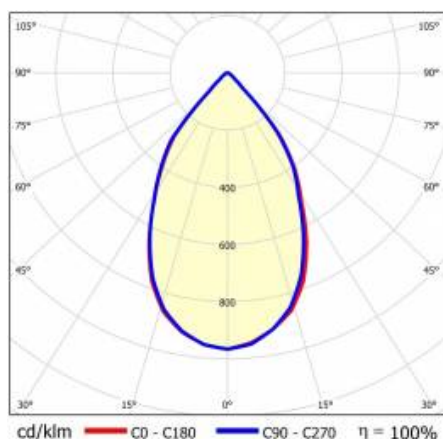

TIUNNE PLUS 160 1100LM 940 60D ČERNÁ IP65/IP20 REFLECTOR S 12W

PODROBNÁ PRODUKTOVÁ KARTA

TABULKA TECHNICKÝCH PARAMETRŮ

Index:	417535	Optika:	reflector S
EAN:	5905963417535	Materiál karoserie:	hliník
Zdroj světla:	CO B	Barva těla:	bílý
Jmenovitý výkon svítidla [W]:	12	Materiál prstenu:	hliník
Světelný tok svítidla [lm]:	1100	Barva prstenu:	Černá
Světelná účinnost svítidla [lm/W]:	92	Rozměry (V/Š/H/V) [mm]:	ø170/98
Energetická třída:	F	Instalační rozměry [mm]:	160
Třída ochrany:	II	Stupeň těsnosti:	IP65/IP20
Teplota barvy [K]:	4000	Montážní verze:	zapuštěné
Index podání barev (Ra):	>90	Čistá hmotnost [kg]:	0.550
Úhel osvětlení [°]:	60	Typ kategorie:	downlight
Materiál difuzoru:	PC	Záruka [roky]:	5
Typ difuzoru:	průhledný	Certifikát CE:	469/2023
Materiál optiky:	hliník	Manuál:	Download PDF

SVĚTELNÁ KŘIVKA

Datum vytvoření karty: 25 březen 2024

Výrobce si vyhrazuje právo na změny v průběhu zdokonalování výroby a na konstrukční změny nebo modernizaci prezentovaného výrobku. Svítidlo splňuje požadavky směrnice EU ROHS 2001/65/EU. Produktový list není obchodní nabídkou. *Tolerance parametrů je +/- 10%.

Tento produkt podléhá pravidlům recyklace elektrické a elektronické zařízení

Certifikát CE - č.: 469/2023

Lena Lighting S.A.
ul. Kórnicka 52, 63-000 Środa Wielkopolska
tel. +48 61 28 60 333 (Pn-Pt, 8-16), e-mail: hello@lenalighting.pl, www.lenalighting.pl