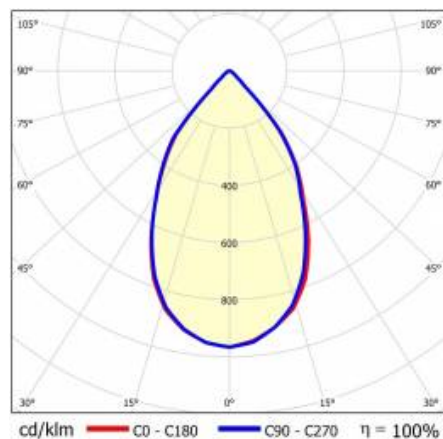

TIUNNE PLUS 160 1100LM 940 60D ČERNÁ IP65/IP20 REFLECTOR S 12W

PODROBNÁ PRODUKTOVÁ KARTA

TABULKA TECHNICKÝCH PARAMETRŮ

Index:	417535	Optika:	reflector S
EAN:	5905963417535	Materiál karoserie:	hliník
Zdroj světla:	CO B	Barva těla:	bílý
Jmenovitý výkon svítidla [W]:	12	Materiál prstenu:	hliník
Světelný tok svítidla [lm]:	1100	Barva prstenu:	Černá
Světelná účinnost svítidla [lm/W]:	92	Rozměry (V/Š/H/V) [mm]:	ø170/98
Energetická třída:	F	Instalační rozměry [mm]:	160
Třída ochrany:	II	Stupeň těsnosti:	IP65/IP20
Teplota barvy [K]:	4000	Montážní verze:	zapuštěné
Index podání barev (Ra):	>90	Čistá hmotnost [kg]:	0.550
Úhel osvětlení [°]:	60	Typ kategorie:	downlight
Materiál difuzoru:	PC	Záruka [roky]:	5
Typ difuzoru:	průhledný	Certifikát CE:	469/2023
Materiál optiky:	hliník	Manuál:	Download PDF

SVĚTELNÁ KŘIVKA

Datum vytvoření karty: 23 říjen 2024

Výrobce si vyhrazuje právo na změny v průběhu zdokonalování výroby a na konstrukční změny nebo modernizaci prezentovaného výrobku. Svítidlo splňuje požadavky směrnice EU ROHS 2001/65/EU. Produktový list není obchodní nabídkou. *Tolerance parametrů je +/- 10%.

Tento produkt podléhá pravidlům recyklace elektrické a elektronické zařízení

Certifikát CE - č.: 469/2023

Lena Lighting S.A.
ul. Kórnicka 52, 63-000 Środa Wielkopolska
tel. +48 61 28 60 333 (Pn-Pt, 8-16), e-mail: hello@lenalighting.pl, www.lenalighting.pl