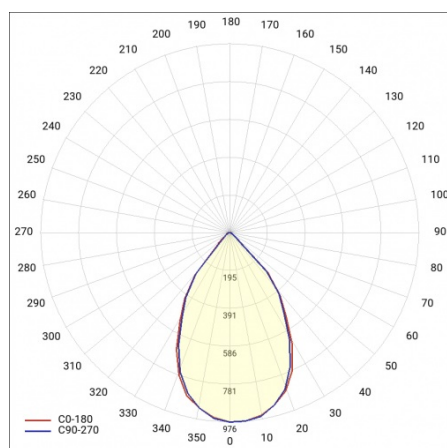

TIUNNE PLUS 160 1100LM 940 60D BÍLÁ IP65/IP20 REFLECTOR S 12W

PODROBNÁ PRODUKTOVÁ KARTA

TABULKA TECHNICKÝCH PARAMETRŮ

Jmenovitý výkon svítidla [W]:	12	Materiál karoserie:	hliník
Index:	417498	Rozměry (V/Š/H/V) [mm]:	ø170/98
Teplota barvy [K]:	4000	Barva těla:	bílý
EAN:	5905963417498	Materiál prstenu:	hliník
Světelný tok svítidla [lm]:	1100	Instalační rozměry [mm]:	160
Zdroj světla:	CO B	Stupeň těsnosti:	IP65
Světelná účinnost svítidla [lm/W]:	89	Montážní verze:	zapuštěné
Energetická třída:	F	Čistá hmotnost [kg]:	0.550
Index podání barev (Ra):	>90	Typ kategorie:	downlight
Třída ochrany:	II	Záruka [roky]:	5
Úhel osvětlení [°]:	60	Certifikát CE:	469/2023
Optika:	reflector S	Manuál:	Download PDF
Materiál difuzoru:	PC	Přík LDT:	Download
Typ difuzoru:	průhledný		
Materiál optiky:	hliník		
Barva prstenu:	bílý		

SVĚTELNÁ KŘIVKA