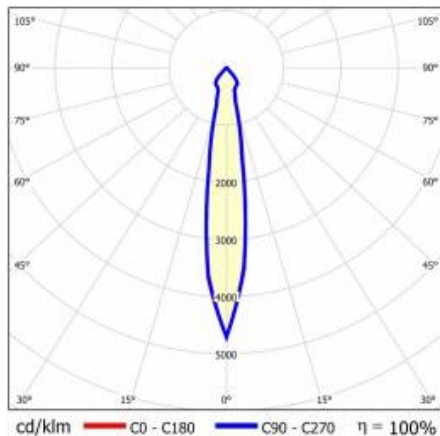

TIUNNE PLUS 160 2800LM 840 DALI 20D SCHWARZ IP65/IP20 REFLEKTOR S 31W

DETAILLIERTE PRODUKTKARTE

TABLE TECHNISCHE PARAMETER

Index:	417672	Optik:	reflector S
EAN:	5905963417672	Material Gehäuse:	aluminium
Lichtquelle:	COB	Farbe Gehäuse:	weiss
Nennleistung der Leuchte [W]:	31	Material Ring:	aluminium
Lichtstrom [lm]:	2800	Farbe Ring:	schwarz
Bemerkungen:	S- silber matt	Abmessungen (H/B/T/H) [mm]:	ø170/98
Lichtausbeute [lm/W]:	91	Einbaumaße [mm]:	160
Energieeffizienzklasse:	F	IP-Schutzart:	IP65/IP20
Schutzklasse:	II	Montage:	Einbau
Farbtemperatur [K]:	4000	DIMM DALI:	ja
Farb- wiedergabe- index:	>80	Eigengewicht [kg]:	0.550
Abstrahl- winkel [°]:	15	Kategorietyt:	Downlight
Material Diffusor:	PC	Garantie [Jahre]:	5
Typ Diffusor:	transparent	CE-Zertifikat:	469/2023
Material Optik:	Aluminium	Anleitung:	Download PDF

LIGHT CURVES

Erstellungsdatum der Karte: 23 October 2024

Der Hersteller behält sich das Recht vor, Produktverbesserungen und Designänderungen oder Modernisierung in den Produkten vorzunehmen. * Parametertoleranz beträgt +/- 10 %Das Produktdatenblatt ist kein kommerzielles Angebot.

Dieses Produkt unterliegt dem Recycling von elektrischen und elektronischen Geräten(WEEE)

Zertifikat CE - Nr: 469/2023