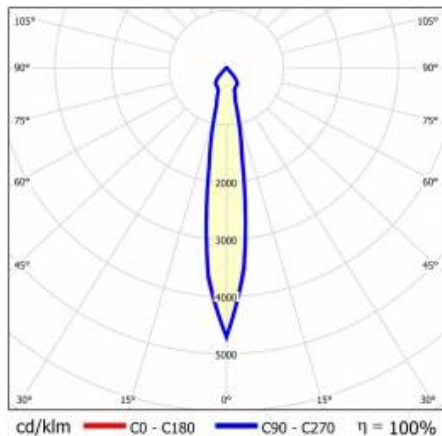

TIUNNE PLUS 160 2800LM 840 DALI 20D WEISS IP65/IP20 REFLEKTOR S 31W

DETAILLIERTE PRODUKTKARTE

TABLE TECHNISCHE PARAMETER

Index:	417665	Optik:	reflector S
EAN:	5905963417665	Material Gehäuse:	Aluminium
Lichtquelle:	COB	Farbe Gehäuse:	weiss
Nennleistung der Leuchte [W]:	31	Material Ring:	aluminium
Lichtstrom [lm]:	2800	Farbe Ring:	weiß
Bemerkungen:	S- silber matt	Abmessungen (H/B/T/H) [mm]:	ø170/98
Lichtausbeute [lm/W]:	91	Einbaumaße [mm]:	160
Energieeffizienzklasse:	F	IP-Schutzart:	IP65
Schutzklasse:	II	Montage:	Einbau
Farbtemperatur [K]:	4000	DIMM DALI:	ja
Farb- wiedergabe- index:	>80	Eigengewicht [kg]:	0.550
Abstrahl- winkel [°]:	15	Kategorietyt:	Downlight
Material Diffusor:	PC	Garantie [Jahre]:	5
Typ Diffusor:	transparent	CE-Zertifikat:	469/2023
Material Optik:	Aluminium	Anleitung:	Download PDF

LIGHT CURVES

Erstellungsdatum der Karte: 25 März 2024

Der Hersteller behält sich das Recht vor, Produktverbesserungen und Designänderungen oder Modernisierung in den Produkten vorzunehmen. * Parametertoleranz beträgt +/- 10 %Das Produktdatenblatt ist kein kommerzielles Angebot.

Dieses Produkt unterliegt dem Recycling von elektrischen und elektronischen Geräten(WEEE)

Zertifikat CE - Nr: 469/2023