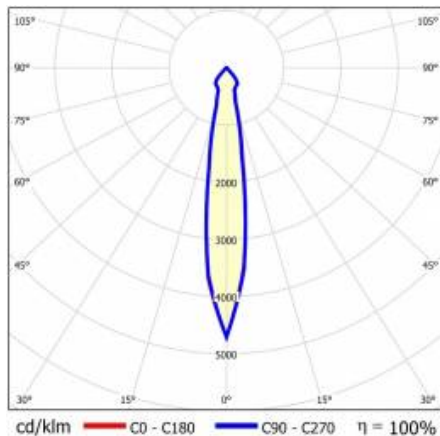

TIUNNE PLUS 160 2330LM 940 DALI 20D SCHWARZ IP65/IP20 REFLEKTOR S 31W

DETAILLIERTE PRODUKTKARTE

TABLE TECHNISCHE PARAMETER

Index:	417795	Optik:	reflector S
EAN:	5905963417795	Material Gehäuse:	aluminium
Lichtquelle:	COB	Farbe Gehäuse:	weiss
Nennleistung der Leuchte [W]:	31	Material Ring:	aluminium
Lichtstrom [lm]:	2330	Farbe Ring:	schwarz
Bemerkungen:	S- silber matt	Abmessungen (H/B/T/H) [mm]:	ø170/98
Lichtausbeute [lm/W]:	76	Einbaumaße [mm]:	160
Energieeffizienzklasse:	F	IP-Schutzart:	IP65/IP20
Schutzklasse:	II	Montage:	Einbau
Farbtemperatur [K]:	4000	DIMM DALI:	ja
Farb- wiedergabe- index:	>90	Eigengewicht [kg]:	0.550
Abstrahl- winkel [°]:	15	Kategorietyt:	Downlight
Material Diffusor:	PC	Garantie [Jahre]:	5
Typ Diffusor:	transparent	CE-Zertifikat:	469/2023
Material Optik:	Aluminium	Anleitung:	Download PDF

LIGHT CURVES

Erstellungsdatum der Karte: 23 October 2024

Der Hersteller behält sich das Recht vor, Produktverbesserungen und Designänderungen oder Modernisierung in den Produkten vorzunehmen. * Parametertoleranz beträgt +/- 10 %Das Produktdatenblatt ist kein kommerzielles Angebot.

Dieses Produkt unterliegt dem Recycling von elektrischen und elektronischen Geräten(WEEE)

Zertifikat CE - Nr: 469/2023