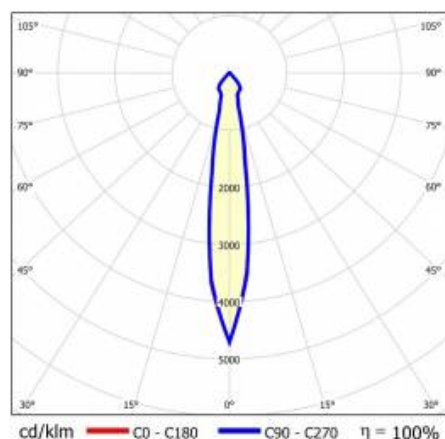

TIUNNE PLUS 160 2330LM 940 DALI 20D WEISS IP65/IP20 REFLEKTOR S 31W

DETAILLIERTE PRODUKTKARTE

TABLE TECHNISCHE PARAMETER

Index:	417788	Optik:	reflector S
EAN:	5905963417788	Material Gehäuse:	aluminium
Lichtquelle:	COB	Farbe Gehäuse:	weiss
Nennleistung der Leuchte [W]:	31	Material Ring:	aluminium
Lichtstrom [lm]:	2330	Farbe Ring:	weiß
Bemerkungen:	S- silber matt	Abmessungen (H/B/T/H) [mm]:	ø170/98
Lichtausbeute [lm/W]:	76	Einbaumaße [mm]:	160
Energieeffizienzklasse:	F	IP-Schutzart:	IP65
Schutzklasse:	II	Montage:	Einbau
Farbtemperatur [K]:	4000	DIMM DALI:	ja
Farb- wiedergabe- index:	>90	Eigengewicht [kg]:	0.550
Abstrahl- winkel [°]:	15	Kategorietyt:	Downlight
Material Diffusor:	PC	Garantie [Jahre]:	5
Typ Diffusor:	transparent	CE-Zertifikat:	469/2023
Material Optik:	Aluminium	Anleitung:	Download PDF

LIGHT CURVES

Erstellungsdatum der Karte: 23 October 2024

Der Hersteller behält sich das Recht vor, Produktverbesserungen und Designänderungen oder Modernisierung in den Produkten vorzunehmen. * Parametertoleranz beträgt +/- 10 %Das Produktdatenblatt ist kein kommerzielles Angebot.

Dieses Produkt unterliegt dem Recycling von elektrischen und elektronischen Geräten(WEEE)

Zertifikat CE - Nr: 469/2023

Lena Lighting S.A.
ul. Kórnicka 52, 63-000 Środa Wielkopolska
tel. +48 61 28 60 333 (Pn-Pt, 8-16), e-mail: hello@lenalighting.pl, www.lenalighting.pl