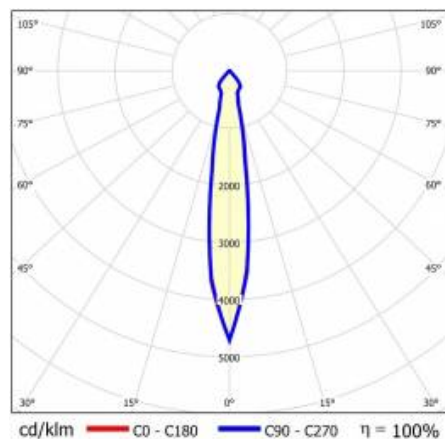

TIUNNE PLUS 160 1240LM 830 DALI 20D SCHWARZ IP65/IP20 REFLEKTOR S 31W

DETAILLIERTE PRODUKTKARTE

TABLE TECHNISCHE PARAMETER

Index:	417719	Optik:	reflector S
EAN:	5905963417719	Material Gehäuse:	Aluminium
Lichtquelle:	COB	Farbe Gehäuse:	weiss
Nennleistung der Leuchte [W]:	31	Material Ring:	aluminium
Lichtstrom [lm]:	1240	Farbe Ring:	schwarz
Bemerkungen:	S- silber matt	Abmessungen (H/B/T/H) [mm]:	ø170/98
Lichtausbeute [lm/W]:	40	Einbaumaße [mm]:	160
Energieeffizienzklasse:	G	IP-Schutzart:	IP65/IP20
Schutzklasse:	II	Montage:	Einbau
Farbtemperatur [K]:	3000	DIMM DALI:	ja
Farb- wiedergabe- index:	>80	Eigengewicht [kg]:	0.550
Abstrahl- winkel [°]:	15	Kategorietyt:	Downlight
Material Diffusor:	PC	Garantie [Jahre]:	5
Typ Diffusor:	transparent	CE-Zertifikat:	469/2023
Material Optik:	Aluminium	Anleitung:	Download PDF

LIGHT CURVES

Erstellungsdatum der Karte: 25 März 2024

Der Hersteller behält sich das Recht vor, Produktverbesserungen und Designänderungen oder Modernisierung in den Produkten vorzunehmen. * Parametertoleranz beträgt +/- 10 %Das Produktdatenblatt ist kein kommerzielles Angebot.

Dieses Produkt unterliegt dem Recycling von elektrischen und elektronischen Geräten(WEEE)

Zertifikat CE - Nr: 469/2023