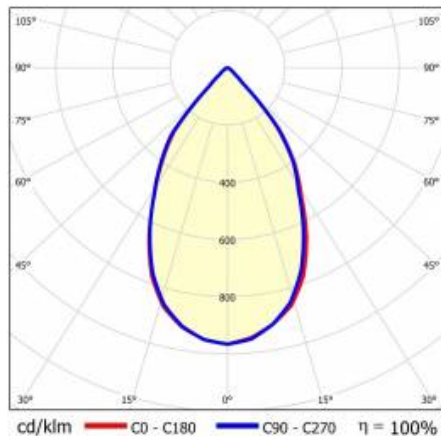

TIUNNE PLUS 160 890LM 840 60D CZARNA IP65/IP20

ODBŁ.S 8W

SZCZEGÓŁOWA KARTA PRODUKTU

TABELA PARAMETRÓW TECHNICZNYCH

Indeks:	417047	Optyka:	odbłyśnik S
EAN:	5905963417047	Materiał korpusu:	aluminium
Źródło światła:	COB	Kolor korpusu:	biały
Moc znamionowa oprawy [W]:	8	Materiał pierścienia:	aluminium
Strumień świetlny oprawy [lm]:	890	Kolor pierścienia:	czarny
Skuteczność świetlna oprawy [lm/W]:	112	Wymiary (W/S/G/Z) [mm]:	ø170/98
Klasa energetyczna:	E	Wymiary montażowe [mm]:	160
Klasa ochrony:	II	Stopień szczelności:	IP65/IP20
Temperatura barwowa [K]:	4000	Sposób montażu:	podtynkowy
Wskaźnik oddawania barw (Ra):	>80	Waga netto [kg]:	0.550
Kąt świecenia [°]:	60	Kategoria typ:	downlight
Materiał klosza:	PC	Gwarancja [lata]:	5
Rodzaj klosza:	transparentny	Certyfikat CE:	469/2023
Materiał optyki:	aluminium	Instrukcja:	Pobierz PDF

KRZYWA ŚWIATŁOŚCI

Data utworzenia karty: 25 marzec 2024

Producent zastrzega sobie prawo do zmian w toku udoskonalenia produktów oraz do zmian konstrukcyjnych lub modernizacji w prezentowanym produkcie. Oprawa spełnia warunki dyrektywy unijnej ROHS 2001/65/UE. Karta techniczna produktu nie jest ofertą handlową. *Tolerancja parametru wynosi +/- 10%.

Ten produkt podlega zasadom recyklingu sprzętu elektrycznego i elektronicznego

Certyfikat CE - Nr:469/2023

Lena Lighting S.A.
ul. Kórnicka 52, 63-000 Środa Wielkopolska
tel. +48 61 28 60 400 (Pn-Pt, 8-16), e-mail: kontakt@lenalighting.pl, www.lenalighting.pl