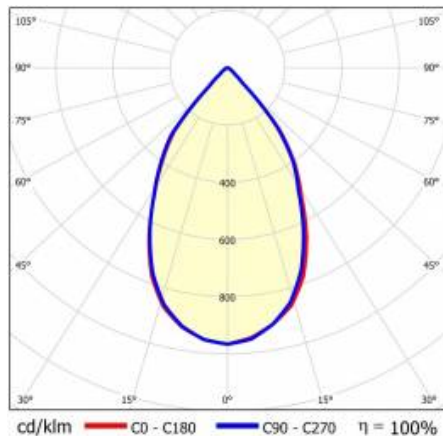

TIUNNE PLUS 160 890LM 840 60D CZARNA IP65/IP20

ODBL.S 8W

SZCZEGÓŁOWA KARTA PRODUKTU

TABELA PARAMETRÓW TECHNICZNYCH

Indeks:	417047	Optyka:	odbłyśnik S
EAN:	5905963417047	Materiał korpusu:	aluminium
Źródło światła:	COB	Kolor korpusu:	biały
Moc znamionowa oprawy [W]:	8	Materiał pierścienia:	aluminium
Strumień świetlny oprawy [lm]:	890	Kolor pierścienia:	czarny
Skuteczność świetlna oprawy [lm/W]:	112	Wymiary (W/S/G/Z) [mm]:	ø170/98
Klasa energetyczna:	E	Wymiary montażowe [mm]:	160
Klasa ochrony:	II	Stopień szczelności:	IP65/IP20
Temperatura barwowa [K]:	4000	Sposób montażu:	podtynkowy
Wskaźnik oddawania barw (Ra):	>80	Waga netto [kg]:	0.550
Kąt świecenia [°]:	60	Kategoria typ:	downlight
Materiał klosza:	PC	Gwarancja [lata]:	5
Rodzaj klosza:	transparentny	Certyfikat CE:	469/2023
Materiał optyki:	aluminium	Instrukcja:	Pobierz PDF

KRZYWA ŚWIATŁOŚCI

Data utworzenia karty: 25 marzec 2024

Producent zastrzega sobie prawo do zmian w toku udoskonalenia produktów oraz do zmian konstrukcyjnych lub modernizacji w prezentowanym produkcie. Oprawa spełnia warunki dyrektywy unijnej ROHS 2001/65/UE. Karta techniczna produktu nie jest ofertą handlową. *Tolerancja parametru wynosi +/- 10%.

Ten produkt podlega zasadom recyklingu sprzętu elektrycznego i elektronicznego

Certyfikat CE - Nr:469/2023

Lena Lighting S.A.
ul. Kórnicka 52, 63-000 Środa Wielkopolska
tel. +48 61 28 60 400 (Pn-Pt, 8-16), e-mail: kontakt@lenalighting.pl, www.lenalighting.pl