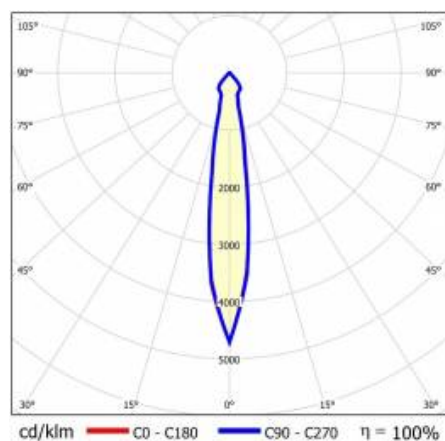

TIUNNE PLUS 160 820LM 830 15D CZARNA IP65/IP20

ODBŁ.S 8W

SZCZEGÓŁOWA KARTA PRODUKTU

TABELA PARAMETRÓW TECHNICZNYCH

Indeks:	417283	Optyka:	odbłyśnik S
EAN:	5905963417283	Materiał korpusu:	aluminium
Źródło światła:	COB	Kolor korpusu:	biały
Moc znamionowa oprawy [W]:	8	Materiał pierścienia:	aluminium
Strumień świetlny oprawy [lm]:	820	Kolor pierścienia:	czarny
Uwagi:	S- srebrny mat	Wymiary (W/S/G/Z) [mm]:	ø170/98
Skuteczność świetlna oprawy [lm/W]:	103	Wymiary montażowe [mm]:	160
Klasa energetyczna:	E	Stopień szczelności:	IP65/IP20
Klasa ochrony:	II	Sposób montażu:	podtynkowy
Temperatura barwowa [K]:	3000	Waga netto [kg]:	0.550
Wskaźnik oddawania barw (Ra) >:	80	Kategoria typ:	Downlight
Kąt świecenia [°]:	15	Gwarancja [lata]:	5
Materiał klosza:	PC	Certyfikat CE:	469/2023
Rodzaj klosza:	transparentny	Instrukcja:	Pobierz PDF
Materiał optyki:	aluminium	Plik LDT:	Pobierz

KRZYWA ŚWIATŁOŚCI