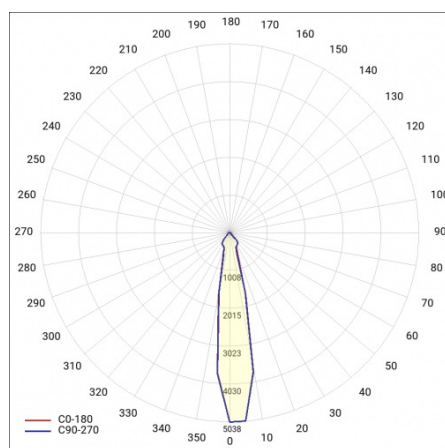

TIUNNE PLUS 160 820LM 830 15D CZARNA IP65/IP20 ODBŁ.S 8W

SZCZEGÓŁOWA KARTA PRODUKTU

TABELA PARAMETRÓW TECHNICZNYCH

Moc znamionowa oprawy [W]:	8	Kolor pierścienia:	czarny
Indeks:	417283	Materiał korpusu:	aluminium
Temperatura barwowa [K]:	3000	Wymiary (W/S/G/Z) [mm]:	ø170/98
EAN:	5905963417283	Kolor korpusu:	biały
Strumień świetlny oprawy [lm]:	820	Materiał pierścienia:	aluminium
Źródło światła:	COB	Wymiary montażowe [mm]:	160
Uwagi:	S- srebrny mat	Stopień szczelności:	IP65/IP20
Skuteczność świetlna oprawy [lm/W]:	103	Sposób montażu:	podtynkowy
Klasa energetyczna:	E	Waga netto [kg]:	0.550
Wskaźnik oddawania barw (Ra):	>80	Kategoria typ:	downlight
Klasa ochrony:	II	Gwarancja [lata]:	5
Kąt świecenia [°]:	15	Certyfikat CE:	469/2023
Optyka:	odbłyśnik S	Instrukcja:	Pobierz PDF
Materiał klosza:	PC	Plik LDT:	Pobierz
Rodzaj klosza:	transparentny		
Materiał optyki:	aluminium		

KRZYWA ŚWIATŁOŚCI