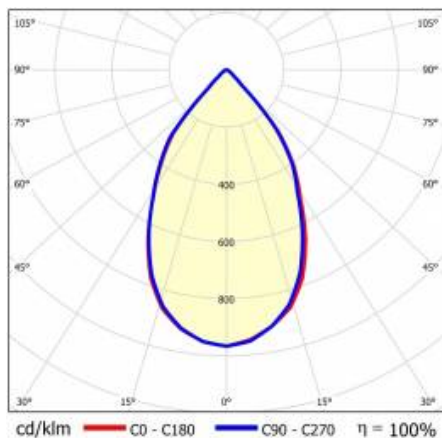

TIUNNE PLUS 160 740LM 940 60D CZARNA IP65/IP20

ODBŁ.S 8W

SZCZEGÓŁOWA KARTA PRODUKTU

TABELA PARAMETRÓW TECHNICZNYCH

Indeks:	417528	Materiał korpusu:	aluminium
EAN:	5905963417528	Kolor korpusu:	biały
Źródło światła:	COB	Materiał pierścienia:	aluminium
Moc znamionowa oprawy [W]:	8	Kolor pierścienia:	czarny
Strumień świetlny oprawy [lm]:	740	Wymiary (W/S/G/Z) [mm]:	ø170/98
Skuteczność świetlna oprawy [lm/W]:	93	Wymiary montażowe [mm]:	160
Klasa energetyczna:	F	Stopień szczelności:	IP65/IP20
Klasa ochronności:	II	Sposób montażu:	podtynkowy
Temperatura barwowa [K]:	4000	Waga netto [kg]:	0.550
Wskaźnik oddawania barw (Ra):	90	Kategoria typ:	Downlight
Kąt świecenia [°]:	60	Gwarancja [lata]:	5
Materiał klosza:	PC	Certyfikat CE:	469/2023
Rodzaj klosza:	transparentny	Instrukcja:	Pobierz PDF
Materiał optyki:	aluminium	Plik LDT:	Pobierz
Optyka:	odbłyśnik S		

KRZYWA ŚWIATŁOŚCI