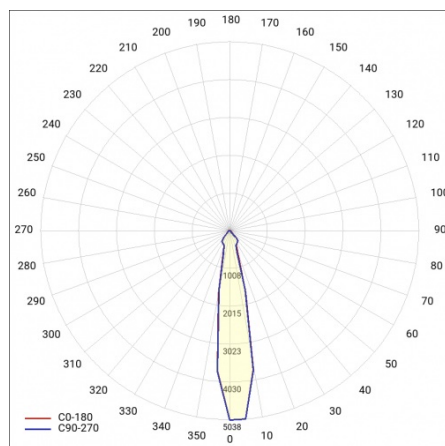

TIUNNE PLUS 160 730LM 940 15D CZARNA IP65/IP20 ODBŁ.S 8W

SZCZEGÓŁOWA KARTA PRODUKTU

TABELA PARAMETRÓW TECHNICZNYCH

Moc znamionowa oprawy [W]:	8	Kolor pierścienia:	czarny
Indeks:	417603	Materiał korpusu:	aluminium
Temperatura barwowa [K]:	4000	Wymiary (W/S/G/Z) [mm]:	ø170/98
EAN:	5905963417603	Kolor korpusu:	biały
Strumień świetlny oprawy [lm]:	730	Materiał pierścienia:	aluminium
Źródło światła:	COB	Wymiary montażowe [mm]:	160
Uwagi:	S- srebrny mat	Stopień szczelności:	IP65/IP20
Skuteczność świetlna oprawy [lm/W]:	92	Sposób montażu:	podtynkowy
Klasa energetyczna:	F	Waga netto [kg]:	0.550
Wskaźnik oddawania barw (Ra):	>90	Kategoria typ:	downlight
Klasa ochrony:	II	Gwarancja [lata]:	5
Kąt świecenia [°]:	15	Certyfikat CE:	469/2023
Optyka:	odbłyśnik S	Instrukcja:	Pobierz PDF
Materiał klosza:	PC	Plik LDT:	Pobierz
Rodzaj klosza:	transparentny		
Materiał optyki:	aluminium		

KRZYWA ŚWIATŁOŚCI