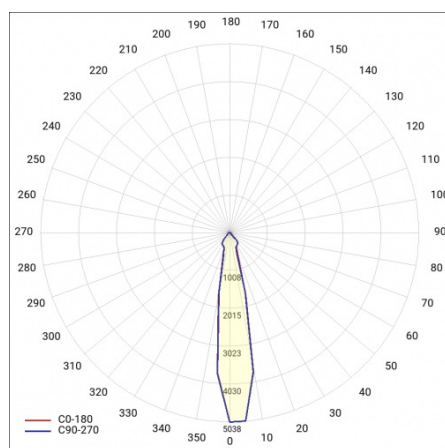

TIUNNE PLUS 160 730LM 940 15D BIAŁA IP65/IP20 ODBŁ.S 8W

SZCZEGÓŁOWA KARTA PRODUKTU

TABELA PARAMETRÓW TECHNICZNYCH

Moc znamionowa oprawy [W]:	8	Kolor pierścienia:	biały
Indeks:	417566	Materiał korpusu:	aluminium
Temperatura barwowa [K]:	4000	Wymiary (W/S/G/Z) [mm]:	ø170/98
EAN:	5905963417566	Kolor korpusu:	biały
Strumień świetlny oprawy [lm]:	730	Materiał pierścienia:	aluminium
Źródło światła:	COB	Wymiary montażowe [mm]:	160
Uwagi:	S- srebrny mat	Stopień szczelności:	IP65
Skuteczność świetlna oprawy [lm/W]:	93	Sposób montażu:	podtynkowy
Klasa energetyczna:	F	Waga netto [kg]:	0.550
Wskaźnik oddawania barw (Ra):	>90	Kategoria typ:	downlight
Klasa ochrony:	II	Gwarancja [lata]:	5
Kąt świecenia [°]:	15	Certyfikat CE:	469/2023
Optyka:	odbłyśnik S	Instrukcja:	Pobierz PDF
Materiał klosza:	PC	Plik LDT:	Pobierz
Rodzaj klosza:	transparentny		
Materiał optyki:	aluminium		

KRZYWA ŚWIATŁOŚCI