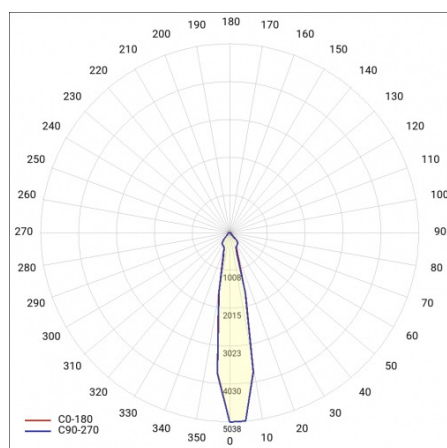

TIUNNE PLUS 160 730LM 940 15D BIAŁA IP65/IP20 ODBŁ.S 8W

SZCZEGÓŁOWA KARTA PRODUKTU

TABELA PARAMETRÓW TECHNICZNYCH

Moc znamionowa oprawy [W]:	8	Kolor pierścienia:	biały
Indeks:	417566	Materiał korpusu:	aluminium
Temperatura barwowa [K]:	4000	Wymiary (W/S/G/Z) [mm]:	ø170/98
EAN:	5905963417566	Kolor korpusu:	biały
Strumień świetlny oprawy [lm]:	730	Materiał pierścienia:	aluminium
Źródło światła:	COB	Wymiary montażowe [mm]:	160
Uwagi:	S- srebrny mat	Stopień szczelności:	IP65
Skuteczność świetlna oprawy [lm/W]:	93	Sposób montażu:	podtynkowy
Klasa energetyczna:	F	Waga netto [kg]:	0.550
Wskaźnik oddawania barw (Ra):	>90	Kategoria typ:	downlight
Klasa ochrony:	II	Gwarancja [lata]:	5
Kąt świecenia [°]:	15	Certyfikat CE:	469/2023
Optyka:	odbłyśnik S	Instrukcja:	Pobierz PDF
Materiał klosza:	PC	Plik LDT:	Pobierz
Rodzaj klosza:	transparentny		
Materiał optyki:	aluminium		

KRZYWA ŚWIATŁOŚCI