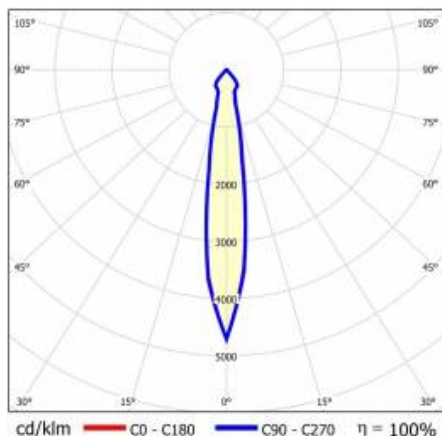

TIUNNE PLUS 160 730LM 940 15D BIAŁA IP65/IP20 ODBŁ.S 8W

SZCZEGÓŁOWA KARTA PRODUKTU

TABELA PARAMETRÓW TECHNICZNYCH

Indeks:	417566	Optyka:	odbłyśnik S
EAN:	5905963417566	Materiał korpusu:	aluminium
Źródło światła:	COB	Kolor korpusu:	biały
Moc znamionowa oprawy [W]:	8	Materiał pierścienia:	aluminium
Strumień świetlny oprawy [lm]:	730	Kolor pierścienia:	biały
Uwagi:	S- srebrny mat	Wymiary (W/S/G/Z) [mm]:	ø170/98
Skuteczność świetlna oprawy [lm/W]:	93	Wymiary montażowe [mm]:	160
Klasa energetyczna:	F	Stopień szczelności:	IP65
Klasa ochrony:	II	Sposób montażu:	podtynkowy
Temperatura barwowa [K]:	4000	Waga netto [kg]:	0.550
Wskaźnik oddawania barw (Ra):	90	Kategoria typ:	Downlight
Kąt świecenia [°]:	15	Gwarancja [lata]:	5
Materiał klosza:	PC	Certyfikat CE:	469/2023
Rodzaj klosza:	transparentny	Instrukcja:	Pobierz PDF
Materiał optyki:	aluminium	Plik LDT:	Pobierz

KRZYWA ŚWIATŁOŚCI