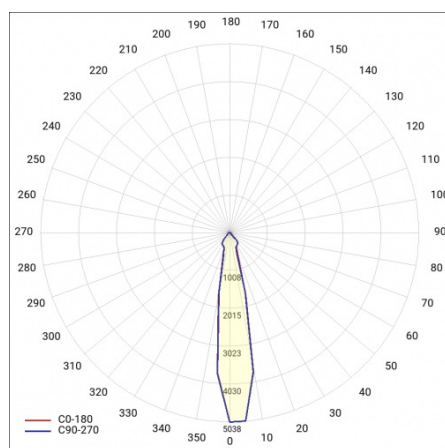

TIUNNE PLUS 160 700LM 930 15D CZARNA IP65/IP20 ODBŁ.S 8W

SZCZEGÓŁOWA KARTA PRODUKTU

TABELA PARAMETRÓW TECHNICZNYCH

Moc znamionowa oprawy [W]:	8	Kolor pierścienia:	czarny
Indeks:	417443	Materiał korpusu:	aluminium
Temperatura barwowa [K]:	3000	Wymiary (W/S/G/Z) [mm]:	ø170/98
EAN:	5905963417443	Kolor korpusu:	biały
Strumień świetlny oprawy [lm]:	700	Materiał pierścienia:	aluminium
Źródło światła:	COB	Wymiary montażowe [mm]:	160
Uwagi:	S- srebrny mat	Stopień szczelności:	IP65/IP20
Skuteczność świetlna oprawy [lm/W]:	88	Sposób montażu:	podtynkowy
Klasa energetyczna:	F	Waga netto [kg]:	0.550
Wskaźnik oddawania barw (Ra):	>90	Kategoria typ:	downlight
Klasa ochrony:	II	Gwarancja [lata]:	5
Kąt świecenia [°]:	15	Certyfikat CE:	469/2023
Optyka:	odbłyśnik S	Instrukcja:	Pobierz PDF
Materiał klosza:	PC	Plik LDT:	Pobierz
Rodzaj klosza:	transparentny		
Materiał optyki:	aluminium		

KRZYWA ŚWIATŁOŚCI