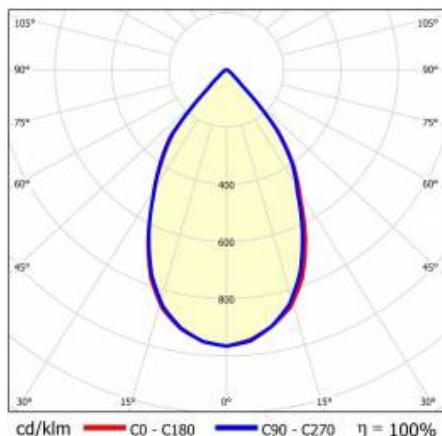

TIUNNE PLUS 160 2900LM 840 DALI 60D CZARNA IP65/IP20 ODBŁ.S 31W

SZCZEGÓŁOWA KARTA PRODUKTU

TABELA PARAMETRÓW TECHNICZNYCH

Indeks:	417658
EAN:	5905963417658
Źródło światła:	COB
Moc znamionowa oprawy [W]:	31
Strumień świetlny oprawy [lm]:	2900
Skuteczność świetlna oprawy [lm/W]:	94
Klasa energetyczna:	E
Klasa ochrony:	II
Temperatura barwowa [K]:	4000
Wskaźnik oddawania barw (Ra):	80
Kąt świecenia [°]:	60
Materiał klosza:	PC
Rodzaj klosza:	transparentny
Materiał optyki:	aluminium
Optyka:	odbłyśnik S

Materiał korpusu:	aluminium
Kolor korpusu:	biały
Materiał pierścienia:	aluminium
Kolor pierścienia:	czarny
Wymiary (W/S/G/Z) [mm]:	ø170/98
Wymiary montażowe [mm]:	160
Stopień szczelności:	IP65/IP20
Sposób montażu:	podtynkowy
DIMM DALI:	tak
Waga netto [kg]:	0.550
Kategoria typ:	Downlight
Gwarancja [lata]:	5
Certyfikat CE:	469/2023
Instrukcja:	Pobierz PDF
Plik LDT:	Pobierz

KRZYWA ŚWIATŁOŚCI