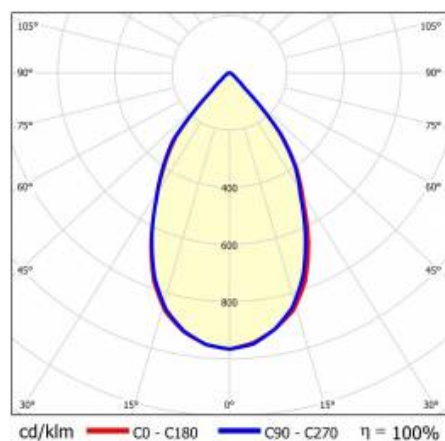

TIUNNE PLUS 160 2900LM 840 DALI 60D CZARNA IP65/IP20 ODBŁ.S 31W

SZCZEGÓŁOWA KARTA PRODUKTU

TABELA PARAMETRÓW TECHNICZNYCH

Moc znamionowa oprawy [W]:	31	Kolor pierścienia:	czarny
Indeks:	417658	Materiał korpusu:	aluminium
Temperatura barwowa [K]:	4000	Wymiary (W/S/G/Z) [mm]:	ø170/98
EAN:	5905963417658	Kolor korpusu:	biały
Strumień świetlny oprawy [lm]:	2900	Materiał pierścienia:	aluminium
Źródło światła:	COB	Wymiary montażowe [mm]:	160
Skuteczność świetlna oprawy [lm/W]:	94	Stopień szczelności:	IP65/IP20
Klasa energetyczna:	E	DIMM DALI:	tak
Wskaźnik oddawania barw (Ra):	>80	Sposób montażu:	podtynkowy
Klasa ochrony:	II	Waga netto [kg]:	0.550
Kąt świecenia [°]:	60	Kategoria typ:	downlight
Optyka:	odbłyśnik S	Gwarancja [lata]:	5
Materiał klosza:	PC	Certyfikat CE:	469/2023
Rodzaj klosza:	transparentny	Instrukcja:	Pobierz PDF
Materiał optyki:	aluminium		

KRZYWA ŚWIATŁOŚCI