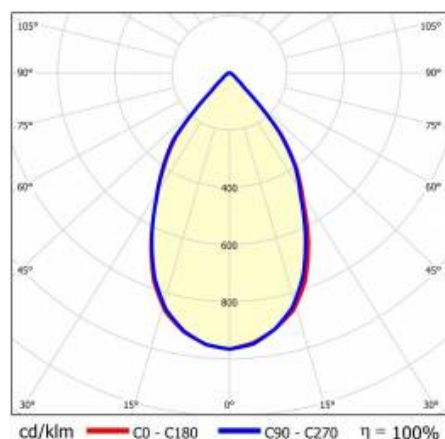

TIUNNE PLUS 160 2900LM 840 DALI 60D CZARNA IP65/IP20 ODBŁ.S 31W

SZCZEGÓŁOWA KARTA PRODUKTU

TABELA PARAMETRÓW TECHNICZNYCH

Indeks:	417658
EAN:	5905963417658
Źródło światła:	COB
Moc znamionowa oprawy [W]:	31
Strumień świetlny oprawy [lm]:	2900
Skuteczność świetlna oprawy [lm/W]:	94
Klasa energetyczna:	E
Klasa ochronności:	II
Temperatura barwowa [K]:	4000
Wskaźnik oddawania barw (Ra):	>80
Kąt świecenia [°]:	60
Materiał klosza:	PC
Rodzaj klosza:	transparentny
Materiał optyki:	aluminium
Optyka:	odbłyśnik S

Materiał korpusu:	aluminium
Kolor korpusu:	biały
Materiał pierścienia:	aluminium
Kolor pierścienia:	czarny
Wymiary (W/S/G/Z) [mm]:	ø170/98
Wymiary montażowe [mm]:	160
Stopień szczelności:	IP65/IP20
Sposób montażu:	podtynkowy
DIMM DALI:	tak
Waga netto [kg]:	0.550
Kategoria typ:	downlight
Gwarancja [lata]:	5
Certyfikat CE:	469/2023
Instrukcja:	Pobierz PDF

KRZYWA ŚWIATŁOŚCI

Data utworzenia karty: 25 marzec 2024

Producent zastrzega sobie prawo do zmian w toku udoskonalenia produktów oraz do zmian konstrukcyjnych lub modernizacji w prezentowanym produkcie. Oprawa spełnia warunki dyrektywy unijnej ROHS 2001/65/UE. Karta techniczna produktu nie jest ofertą handlową. *Tolerancja parametru wynosi +/- 10%.

Ten produkt podlega zasadom recyklingu sprzętu elektrycznego i elektronicznego

Certyfikat CE - Nr:469/2023

Lena Lighting S.A.
ul. Kórnicka 52, 63-000 Środa Wielkopolska
tel. +48 61 28 60 400 (Pn-Pt, 8-16), e-mail: kontakt@lenalighting.pl, www.lenalighting.pl