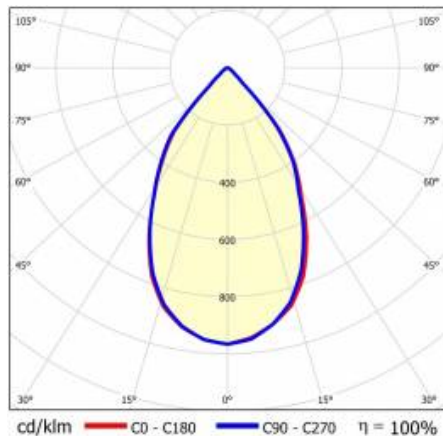

TIUNNE PLUS 160 2900LM 840 DALI 60D BIAŁA IP65/IP20 ODBŁ.S 31W

SZCZEGÓŁOWA KARTA PRODUKTU

TABELA PARAMETRÓW TECHNICZNYCH

Indeks:	417641	Materiał korpusu:	aluminium
EAN:	5905963417641	Kolor korpusu:	biały
Źródło światła:	COB	Materiał pierścienia:	aluminium
Moc znamionowa oprawy [W]:	31	Kolor pierścienia:	biały
Strumień świetlny oprawy [lm]:	2900	Wymiary (W/S/G/Z) [mm]:	ø170/98
Skuteczność świetlna oprawy [lm/W]:	94	Wymiary montażowe [mm]:	160
Klasa energetyczna:	E	Stopień szczelności:	IP65
Klasa ochronności:	II	Sposób montażu:	podtynkowy
Temperatura barwowa [K]:	4000	DIMM DALI:	tak
Wskaźnik oddawania barw (Ra):	>80	Waga netto [kg]:	0.550
Kąt świecenia [°]:	60	Kategoria typ:	downlight
Materiał klosza:	PC	Gwarancja [lata]:	5
Rodzaj klosza:	transparentny	Certyfikat CE:	469/2023
Materiał optyki:	aluminium	Instrukcja:	Pobierz PDF
Optyka:	odbłyśnik S		

KRZYWA ŚWIATŁOŚCI

Data utworzenia karty: 25 marzec 2024

Producent zastrzega sobie prawo do zmian w toku udoskonalenia produktów oraz do zmian konstrukcyjnych lub modernizacji w prezentowanym produkcie. Oprawa spełnia warunki dyrektywy unijnej ROHS 2001/65/UE. Karta techniczna produktu nie jest ofertą handlową. *Tolerancja parametru wynosi +/- 10%.

Ten produkt podlega zasadom recyklingu sprzętu elektrycznego i elektronicznego

Certyfikat CE - Nr:469/2023

Lena Lighting S.A.
ul. Kórnicka 52, 63-000 Środa Wielkopolska
tel. +48 61 28 60 400 (Pn-Pt, 8-16), e-mail: kontakt@lenalighting.pl, www.lenalighting.pl