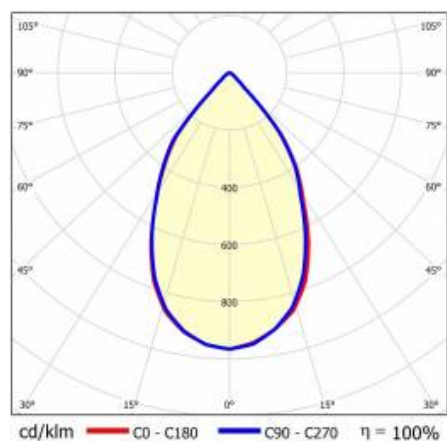

TIUNNE PLUS 160 2900LM 840 DALI 60D BIAŁA IP65/IP20 ODBŁ.S 31W

SZCZEGÓŁOWA KARTA PRODUKTU

TABELA PARAMETRÓW TECHNICZNYCH

Moc znamionowa oprawy [W]:	31
Indeks:	417641
Temperatura barwowa [K]:	4000
EAN:	5905963417641
Strumień świetlny oprawy [lm]:	2900
Źródło światła:	COB
Skuteczność świetlna oprawy [lm/W]:	94
Klasa energetyczna:	E
Wskaźnik oddawania barw (Ra):	>80
Klasa ochrony:	II
Kąt świecenia [°]:	60
Optyka:	odbłyśnik S
Materiał klosza:	PC
Rodzaj klosza:	transparentny
Materiał optyki:	aluminium

Kolor pierścienia:	biały
Materiał korpusu:	aluminium
Wymiary (W/S/G/Z) [mm]:	ø170/98
Kolor korpusu:	biały
Materiał pierścienia:	aluminium
Wymiary montażowe [mm]:	160
Stopień szczelności:	IP65
DIMM DALI:	tak
Sposób montażu:	podtynkowy
Waga netto [kg]:	0.550
Kategoria typ:	downlight
Gwarancja [lata]:	5
Certyfikat CE:	469/2023
Instrukcja:	Pobierz PDF

KRZYWA ŚWIATŁOŚCI