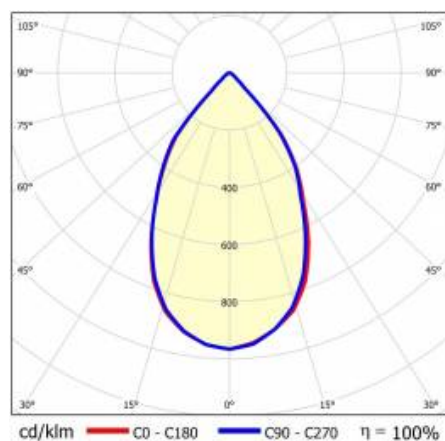

TIUNNE PLUS 160 2740LM 830 DALI 60D CZARNA IP65/IP20 ODBŁ.S 31W

SZCZEGÓŁOWA KARTA PRODUKTU

TABELA PARAMETRÓW TECHNICZNYCH

Moc znamionowa oprawy [W]:	31	Kolor pierścienia:	czarny
Indeks:	417696	Materiał korpusu:	aluminium
Temperatura barwowa [K]:	3000	Wymiary (W/S/G/Z) [mm]:	ø170/98
EAN:	5905963417696	Kolor korpusu:	biały
Strumień świetlny oprawy [lm]:	2740	Materiał pierścienia:	aluminium
Źródło światła:	COB	Wymiary montażowe [mm]:	160
Skuteczność świetlna oprawy [lm/W]:	89	Stopień szczelności:	IP65/IP20
Klasa energetyczna:	F	DIMM DALI:	1
Wskaźnik oddawania barw (Ra):	>80	Sposób montażu:	podtynkowy
Klasa ochrony:	II	Waga netto [kg]:	0.550
Kąt świecenia [°]:	60	Kategoria typ:	downlight
Optyka:	odbłyśnik S	Gwarancja [lata]:	5
Materiał klosza:	PC	Certyfikat CE:	469/2023
Rodzaj klosza:	transparentny	Instrukcja:	Download PDF
Materiał optyki:	aluminium		

KRZYWA ŚWIATŁOŚCI