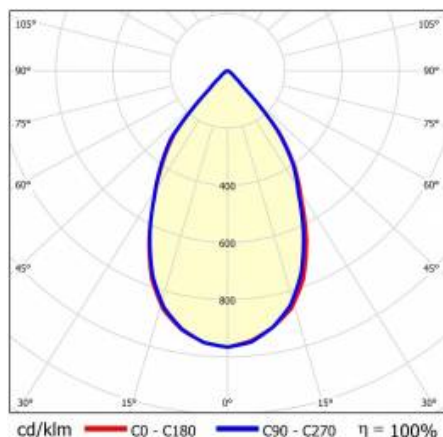

TIUNNE PLUS 160 2740LM 830 DALI 60D BIAŁA IP65/IP20 ODBŁ.S 31W

SZCZEGÓŁOWA KARTA PRODUKTU

TABELA PARAMETRÓW TECHNICZNYCH

Indeks:	417689
EAN:	5905963417689
Źródło światła:	COB
Moc znamionowa oprawy [W]:	31
Strumień świetlny oprawy [lm]:	2740
Skuteczność świetlna oprawy [lm/W]:	89
Klasa energetyczna:	F
Klasa ochronności:	II
Temperatura barwowa [K]:	3000
Wskaźnik oddawania barw (Ra):	>80
Kąt świecenia [°]:	60
Materiał klosza:	PC
Rodzaj klosza:	transparentny
Materiał optyki:	aluminium
Optyka:	odbłyśnik S

Materiał korpusu:	aluminium
Kolor korpusu:	biały
Materiał pierścienia:	aluminium
Kolor pierścienia:	biały
Wymiary (W/S/G/Z) [mm]:	ø170/98
Wymiary montażowe [mm]:	160
Stopień szczelności:	IP65
Sposób montażu:	podtynkowy
DIMM DALI:	tak
Waga netto [kg]:	0.550
Kategoria typ:	downlight
Gwarancja [lata]:	5
Certyfikat CE:	469/2023
Instrukcja:	Pobierz PDF

KRZYWA ŚWIATŁOŚCI

Data utworzenia karty: 25 marzec 2024

Producent zastrzega sobie prawo do zmian w toku udoskonalenia produktów oraz do zmian konstrukcyjnych lub modernizacji w prezentowanym produkcie. Oprawa spełnia warunki dyrektywy unijnej ROHS 2001/65/UE. Karta techniczna produktu nie jest ofertą handlową. *Tolerancja parametru wynosi +/- 10%.

Ten produkt podlega zasadom recyklingu sprzętu elektrycznego i elektronicznego

Certyfikat CE - Nr:469/2023

Lena Lighting S.A.
ul. Kórnicka 52, 63-000 Środa Wielkopolska
tel. +48 61 28 60 400 (Pn-Pt, 8-16), e-mail: kontakt@lenalighting.pl, www.lenalighting.pl