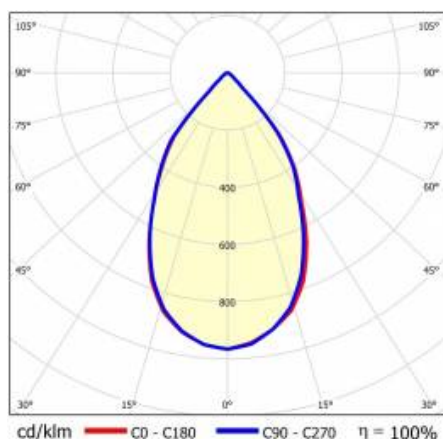

TIUNNE PLUS 160 3000LM 830 60D CZARNA IP65/IP20 ODBŁ.S 31W

SZCZEGÓŁOWA KARTA PRODUKTU

TABELA PARAMETRÓW TECHNICZNYCH

Indeks:	417238	Optyka:	odbłyśnik S
EAN:	5905963417238	Materiał korpusu:	aluminium
Źródło światła:	COB	Kolor korpusu:	biały
Moc znamionowa oprawy [W]:	31	Materiał pierścienia:	aluminium
Strumień świetlny oprawy [lm]:	3000	Kolor pierścienia:	czarny
Skuteczność świetlna oprawy [lm/W]:	97	Wymiary (W/S/G/Z) [mm]:	ø170/98
Klasa energetyczna:	E	Wymiary montażowe [mm]:	160
Klasa ochrony:	II	Stopień szczelności:	IP65/IP20
Temperatura barwowa [K]:	3000	Sposób montażu:	podtynkowy
Wskaźnik oddawania barw (Ra):	>80	Waga netto [kg]:	0.550
Kąt świecenia [°]:	60	Kategoria typ:	downlight
Materiał klosza:	PC	Gwarancja [lata]:	5
Rodzaj klosza:	transparentny	Certyfikat CE:	469/2023
Materiał optyki:	aluminium	Instrukcja:	Pobierz PDF

KRZYWA ŚWIATŁOŚCI

Data utworzenia karty: 25 marzec 2024

Producent zastrzega sobie prawo do zmian w toku udoskonalenia produktów oraz do zmian konstrukcyjnych lub modernizacji w prezentowanym produkcie. Oprawa spełnia warunki dyrektywy unijnej ROHS 2001/65/UE. Karta techniczna produktu nie jest ofertą handlową. *Tolerancja parametru wynosi +/- 10%.

Ten produkt podlega zasadom recyklingu sprzętu elektrycznego i elektronicznego

Certyfikat CE - Nr:469/2023

Lena Lighting S.A.
ul. Kórnicka 52, 63-000 Środa Wielkopolska
tel. +48 61 28 60 400 (Pn-Pt, 8-16), e-mail: kontakt@lenalighting.pl, www.lenalighting.pl