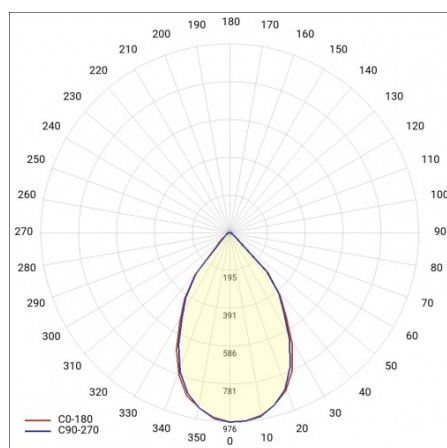

TIUNNE PLUS 160 3000LM 830 60D CZARNA IP65/IP20 ODBŁ.S 31W

SZCZEGÓŁOWA KARTA PRODUKTU

TABELA PARAMETRÓW TECHNICZNYCH

Moc znamionowa oprawy [W]:	31	Materiał korpusu:	aluminium
Indeks:	417238	Wymiary (W/S/G/Z) [mm]:	ø170/98
Temperatura barwowa [K]:	3000	Kolor korpusu:	biały
EAN:	5905963417238	Materiał pierścienia:	aluminium
Strumień świetlny oprawy [lm]:	3000	Wymiary montażowe [mm]:	160
Źródło światła:	COB	Stopień szczelności:	IP65/IP20
Skuteczność świetlna oprawy [lm/W]:	97	Sposób montażu:	podtynkowy
Klasa energetyczna:	E	Waga netto [kg]:	0.550
Wskaźnik oddawania barw (Ra):	>80	Kategoria typ:	downlight
Klasa ochrony:	II	Gwarancja [lata]:	5
Kąt świecenia [°]:	60	Certyfikat CE:	469/2023
Optyka:	odbłyśnik S	Instrukcja:	Pobierz PDF
Materiał klosza:	PC	Plik LDT:	Pobierz
Rodzaj klosza:	transparentny		
Materiał optyki:	aluminium		
Kolor pierścienia:	czarny		

KRZYWA ŚWIATŁOŚCI