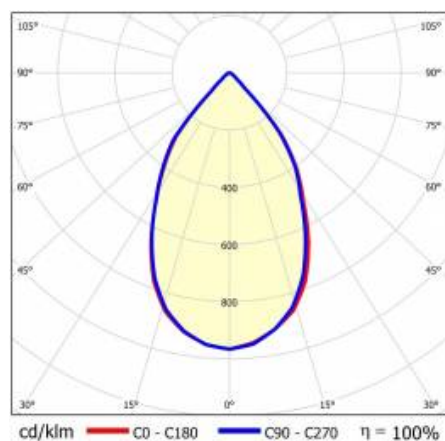

TIUNNE PLUS 160 2420LM 940 DALI 60D CZARNA IP65/IP20 ODBŁ.S 31W

SZCZEGÓŁOWA KARTA PRODUKTU

TABELA PARAMETRÓW TECHNICZNYCH

Moc znamionowa oprawy [W]:	31
Indeks:	417771
Temperatura barwowa [K]:	4000
EAN:	5905963417771
Strumień świetlny oprawy [lm]:	2420
Źródło światła:	COB
Skuteczność świetlna oprawy [lm/W]:	79
Klasa energetyczna:	F
Wskaźnik oddawania barw (Ra):	>90
Klasa ochrony:	II
Kąt świecenia [°]:	60
Optyka:	odbłyśnik S
Materiał klosza:	PC
Rodzaj klosza:	transparentny
Materiał optyki:	aluminium

Kolor pierścienia:	czarny
Materiał korpusu:	aluminium
Wymiary (W/S/G/Z) [mm]:	ø170/98
Kolor korpusu:	biały
Materiał pierścienia:	aluminium
Wymiary montażowe [mm]:	160
Stopień szczelności:	IP65/IP20
DIMM DALI:	tak
Sposób montażu:	podtynkowy
Waga netto [kg]:	0.550
Kategoria typ:	downlight
Gwarancja [lata]:	5
Certyfikat CE:	469/2023
Instrukcja:	Pobierz PDF

KRZYWA ŚWIATŁOŚCI