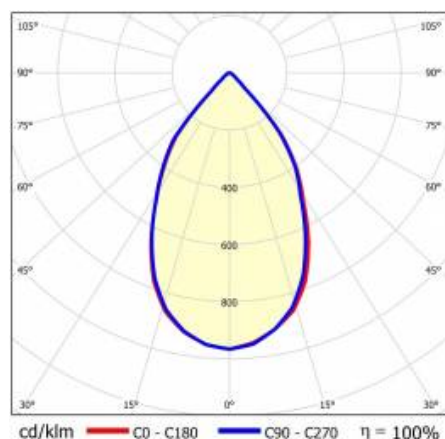

TIUNNE PLUS 160 2420LM 940 DALI 60D CZARNA IP65/IP20 ODBŁ.S 31W

SZCZEGÓŁOWA KARTA PRODUKTU

TABELA PARAMETRÓW TECHNICZNYCH

Indeks:	417771	Materiał korpusu:	aluminium
EAN:	5905963417771	Kolor korpusu:	biały
Źródło światła:	COB	Materiał pierścienia:	aluminium
Moc znamionowa oprawy [W]:	31	Kolor pierścienia:	czarny
Strumień świetlny oprawy [lm]:	2420	Wymiary (W/S/G/Z) [mm]:	ø170/98
Skuteczność świetlna oprawy [lm/W]:	79	Wymiary montażowe [mm]:	160
Klasa energetyczna:	F	Stopień szczelności:	IP65/IP20
Klasa ochronności:	II	Sposób montażu:	podtynkowy
Temperatura barwowa [K]:	4000	DIMM DALI:	tak
Wskaźnik oddawania barw (Ra):	>90	Waga netto [kg]:	0.550
Kąt świecenia [°]:	60	Kategoria typ:	downlight
Materiał klosza:	PC	Gwarancja [lata]:	5
Rodzaj klosza:	transparentny	Certyfikat CE:	469/2023
Materiał optyki:	aluminium	Instrukcja:	Pobierz PDF
Optyka:	odbłyśnik S		

KRZYWA ŚWIATŁOŚCI

Data utworzenia karty: 25 marzec 2024

Producent zastrzega sobie prawo do zmian w toku udoskonalenia produktów oraz do zmian konstrukcyjnych lub modernizacji w prezentowanym produkcie. Oprawa spełnia warunki dyrektywy unijnej ROHS 2001/65/UE. Karta techniczna produktu nie jest ofertą handlową. *Tolerancja parametru wynosi +/- 10%.

Ten produkt podlega zasadom recyklingu sprzętu elektrycznego i elektronicznego

Certyfikat CE - Nr:469/2023

Lena Lighting S.A.
ul. Kórnicka 52, 63-000 Środa Wielkopolska
tel. +48 61 28 60 400 (Pn-Pt, 8-16), e-mail: kontakt@lenalighting.pl, www.lenalighting.pl