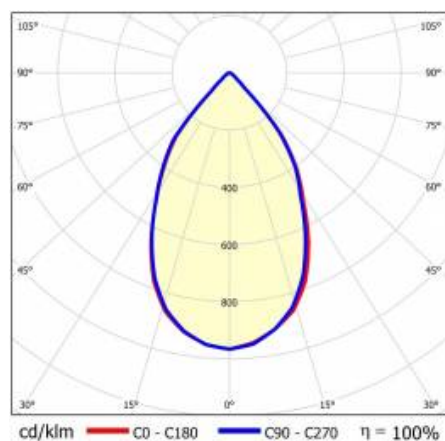

TIUNNE PLUS 160 2420LM 940 DALI 60D BIAŁA IP65/IP20 ODBŁ.S 31W

SZCZEGÓŁOWA KARTA PRODUKTU

TABELA PARAMETRÓW TECHNICZNYCH

Moc znamionowa oprawy [W]:	31	Kolor pierścienia:	biały
Indeks:	417764	Materiał korpusu:	aluminium
Temperatura barwowa [K]:	4000	Wymiary (W/S/G/Z) [mm]:	ø170/98
EAN:	5905963417764	Kolor korpusu:	biały
Strumień świetlny oprawy [lm]:	2420	Materiał pierścienia:	aluminium
Źródło światła:	COB	Wymiary montażowe [mm]:	160
Skuteczność świetlna oprawy [lm/W]:	79	Stopień szczelności:	IP65
Klasa energetyczna:	F	DIMM DALI:	tak
Wskaźnik oddawania barw (Ra):	>90	Sposób montażu:	podtynkowy
Klasa ochrony:	II	Waga netto [kg]:	0.550
Kąt świecenia [°]:	60	Kategoria typ:	downlight
Optyka:	odbłyśnik S	Gwarancja [lata]:	5
Materiał klosza:	PC	Certyfikat CE:	469/2023
Rodzaj klosza:	transparentny	Instrukcja:	Pobierz PDF
Materiał optyki:	aluminium		

KRZYWA ŚWIATŁOŚCI