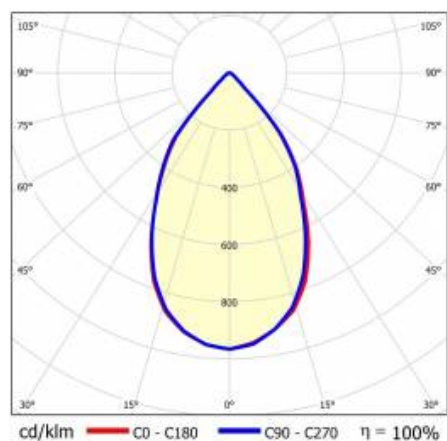

TIUNNE PLUS 160 2420LM 940 DALI 60D BIAŁA IP65/IP20 ODBŁ.S 31W

SZCZEGÓŁOWA KARTA PRODUKTU

TABELA PARAMETRÓW TECHNICZNYCH

Moc znamionowa oprawy [W]:	31
Indeks:	417764
Temperatura barwowa [K]:	4000
EAN:	5905963417764
Strumień świetlny oprawy [lm]:	2420
Źródło światła:	COB
Skuteczność świetlna oprawy [lm/W]:	79
Klasa energetyczna:	F
Wskaźnik oddawania barw (Ra):	>90
Klasa ochrony:	II
Kąt świecenia [°]:	60
Optyka:	odbłyśnik S
Materiał klosza:	PC
Rodzaj klosza:	transparentny
Materiał optyki:	aluminium

Kolor pierścienia:	biały
Materiał korpusu:	aluminium
Wymiary (W/S/G/Z) [mm]:	ø170/98
Kolor korpusu:	biały
Materiał pierścienia:	aluminium
Wymiary montażowe [mm]:	160
Stopień szczelności:	IP65
DIMM DALI:	tak
Sposób montażu:	podtynkowy
Waga netto [kg]:	0.550
Kategoria typ:	downlight
Gwarancja [lata]:	5
Certyfikat CE:	469/2023
Instrukcja:	Pobierz PDF

KRZYWA ŚWIATŁOŚCI